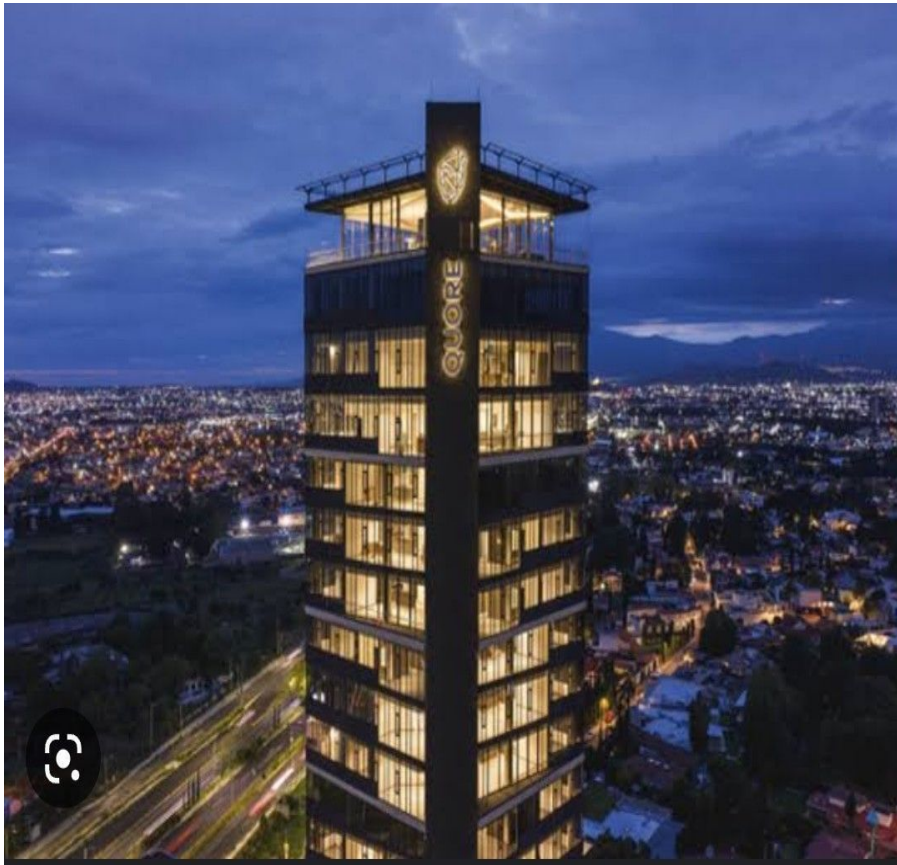

¡ENCONTRAMOS EL LUGAR PERFECTO PARA TI!

Código:
25890

\$ 3,577,609.00 MXN

¡ENCONTRAMOS EL LUGAR PERFECTO PARA TI!

SE VENDEN DEPARTAMENTOS EN TORRE QUORE

Calle: Col: Zavaleta (Zavaleta),
Puebla, Puebla

COMENTARIOS DEL VENDEDOR

Venta de departamentos en Torre Quore Ubicados en Santa Cruz Buenavista, Puebla. Zona Zavaleta. Desde 100.71 mde construcción Año de construcción: A estrenar La torre cuenta con una excelente ubicación donde la vida empresarial, universitaria, comercial y social confluyen. En Quore siempre estarás a minutos de los mejores lugares de Puebla. Cada departamento aprovecha al máximo la distribución para que disfrutes de las mejores vistas y de los espectaculares atardeceres de Puebla. **ÁREAS PRIVADAS:** - Acceso directo del elevador. - Ventanales de piso a techo. - Plafones altos. - Sala-comedor. - Cocina abierta. - Recámara principal con baño completo. - Recámara secundaria . - 2 Baños completos. - 1/2 baño. - Cuarto de lavado. - Closet de blancos. - 2 cajones de estacionamiento techados. **ÁREAS COMUNES:** - Lobby. - Salón con mesa de juegos, sala, terraza y comedor en el piso 23 con increíbles vistas. - Ludoteca - Gym - Área para niños. - Área de eventos. - Vigilancia las 24 horas. - Circuito cerrado de cámaras. **UBICACIÓN:** - En frente de centro Mayor. - UDLAP 5 min - Periférico ecológico a 6 min - La Paz a 6 min - Angelópolis a 12 min **M2 HABITABLES:** 100.71 m2 Precios desde \$3,577.609 Precios y disponibilidad sujetos a cambios sin previo aviso. EasyBroker ID: EB-MU4667