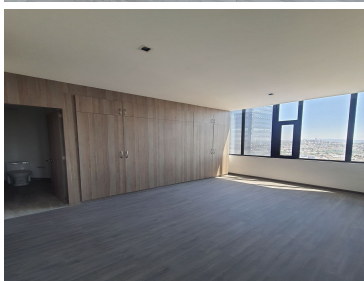

DATOS DEL VENDEDOR

Nombre: jabo.inmobiliaria@gmail.co

Télefono:2227052540

¡ENCONTRAMOS EL LUGAR PERFECTO PARA TI!

www.pinmx.com