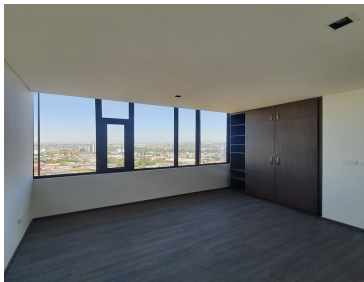

DATOS DEL VENDEDOR

Nombre: jabo.inmobiliaria@gmail.co

Télefono:2227052540

¡ENCONTRAMOS EL LUGAR PERFECTO PARA TI!

www.pinmx.com