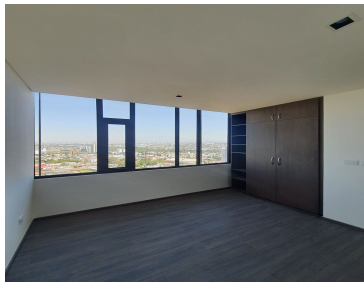

DATOS DEL VENDEDOR

Nombre: jabo.inmobiliaria@gmail.co

Télefono:2227052540

¡ENCONTRAMOS EL LUGAR PERFECTO PARA TI!

www.pinmx.com