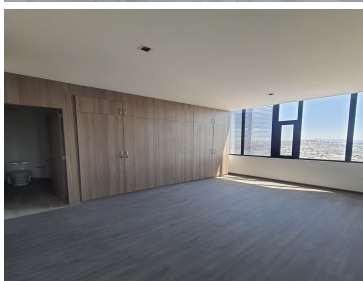

DATOS DEL VENDEDOR

Nombre: jabo.inmobiliaria@gmail.co

Télefono:2227052540

¡ENCONTRAMOS EL LUGAR PERFECTO PARA TI!

www.pinmx.com