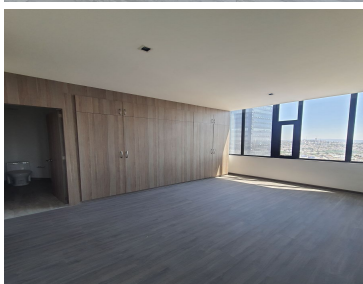

DATOS DEL VENDEDOR

Nombre: jabo.inmobiliaria@gmail.co

Télefono:2227052540

¡ENCONTRAMOS EL LUGAR PERFECTO PARA TI!

www.pinmx.com