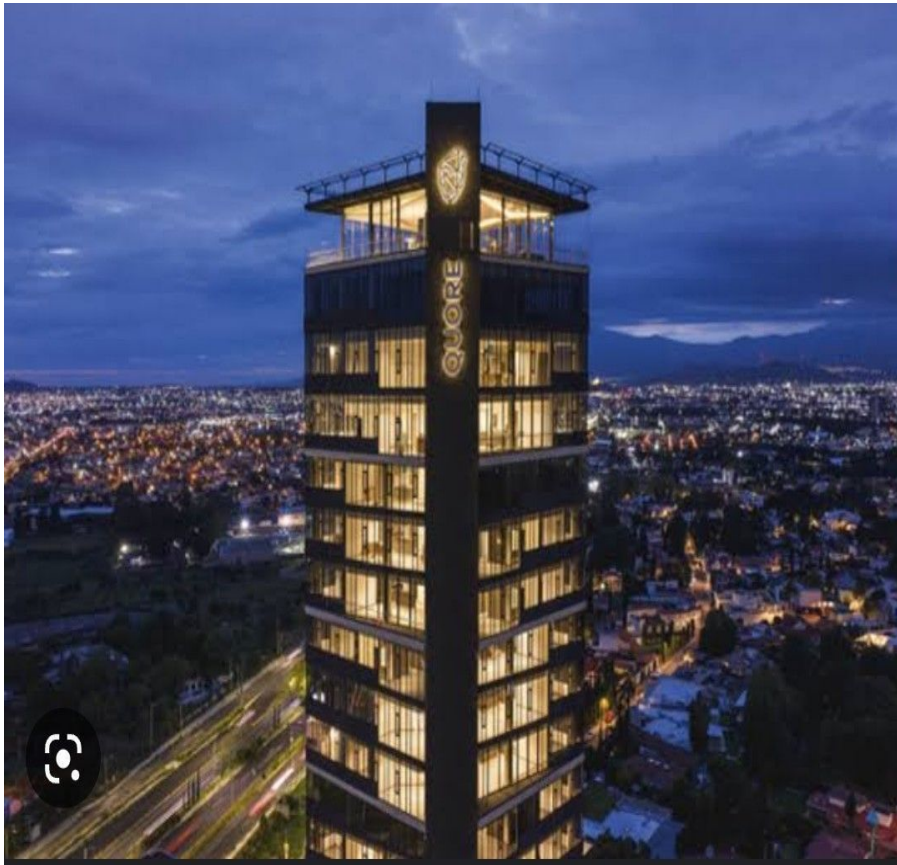

¡ENCONTRAMOS EL LUGAR PERFECTO PARA TI!

Código:  
25890

\$ 3,577,609.00 MXN

¡ENCONTRAMOS EL LUGAR PERFECTO PARA TI!

## SE VENDEN DEPARTAMENTOS EN TORRE QUORE

**Calle:** Col: Zavaleta (Zavaleta),  
Puebla, Puebla

### COMENTARIOS DEL VENDEDOR

Venta de departamentos en Torre Quore Ubicados en Santa Cruz Buenavista, Puebla. Zona Zavaleta. Desde 100.71 mde construcción Año de construcción: A estrenar La torre cuenta con una excelente ubicación donde la vida empresarial, universitaria, comercial y social confluyen. En Quore siempre estarás a minutos de los mejores lugares de Puebla. Cada departamento aprovecha al máximo la distribución para que disfrutes de las mejores vistas y de los espectaculares atardeceres de Puebla. **ÁREAS PRIVADAS:** - Acceso directo del elevador. - Ventanales de piso a techo. - Plafones altos. - Sala-comedor. - Cocina abierta. - Recámara principal con baño completo. - Recámara secundaria . - 2 Baños completos. - 1/2 baño. - Cuarto de lavado. - Closet de blancos. - 2 cajones de estacionamiento techados. **ÁREAS COMUNES:** - Lobby. - Salón con mesa de juegos, sala, terraza y comedor en el piso 23 con increíbles vistas. - Ludoteca - Gym - Área para niños. - Área de eventos. - Vigilancia las 24 horas. - Circuito cerrado de cámaras. **UBICACIÓN:** - En frente de centro Mayor. - UDLAP 5 min - Periférico ecológico a 6 min - La Paz a 6 min - Angelópolis a 12 min **M2 HABITABLES:** 100.71 m2 Precios desde \$3,577.609 Precios y disponibilidad sujetos a cambios sin previo aviso. EasyBroker ID: EB-MU4667