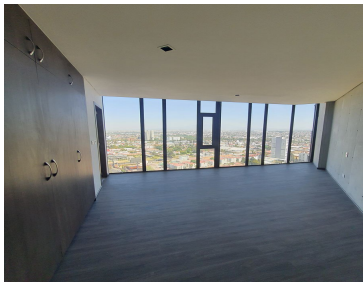

DATOS DEL VENDEDOR

Nombre: jabo.inmobiliaria@gmail.co

Télefono:2227052540

¡ENCONTRAMOS EL LUGAR PERFECTO PARA TI!

www.pinmx.com