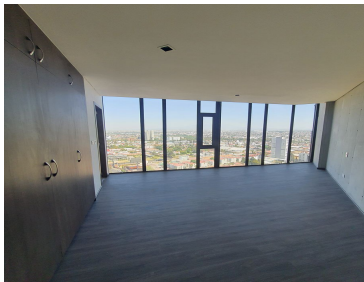

DATOS DEL VENDEDOR

Nombre: jabo.inmobiliaria@gmail.co

Télefono:2227052540

¡ENCONTRAMOS EL LUGAR PERFECTO PARA TI!

www.pinmx.com