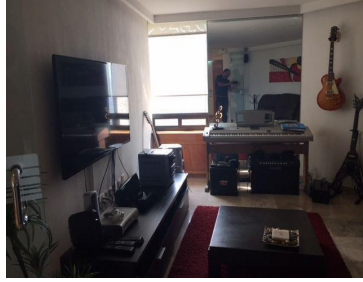

¡ENCONTRAMOS EL LUGAR PERFECTO PARA TI!

www.pinmx.com