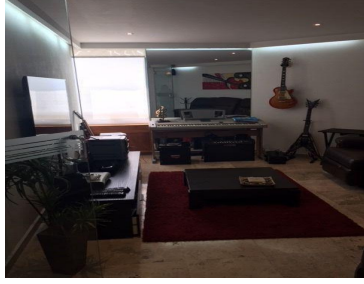

¡ENCONTRAMOS EL LUGAR PERFECTO PARA TI!

www.pinmx.com