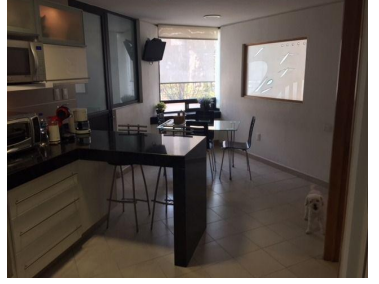

¡ENCONTRAMOS EL LUGAR PERFECTO PARA TI!

www.pinmx.com