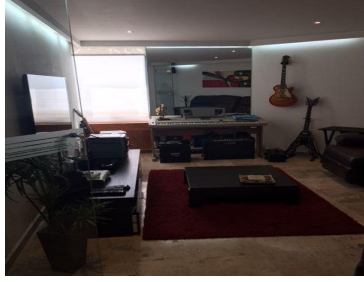

¡ENCONTRAMOS EL LUGAR PERFECTO PARA TI!

www.pinmx.com