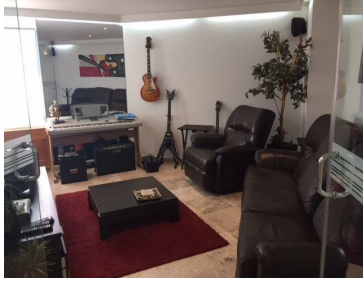

¡ENCONTRAMOS EL LUGAR PERFECTO PARA TI!

www.pinmx.com