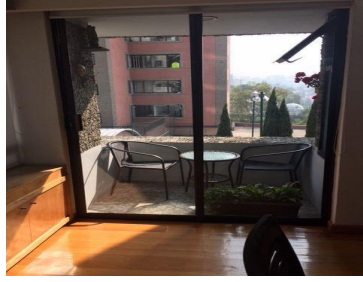

¡ENCONTRAMOS EL LUGAR PERFECTO PARA TI!

www.pinmx.com