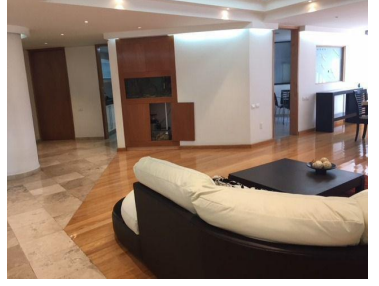

¡ENCONTRAMOS EL LUGAR PERFECTO PARA TI!

www.pinmx.com