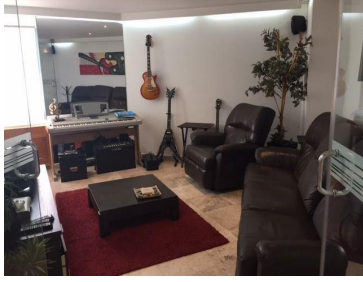

¡ENCONTRAMOS EL LUGAR PERFECTO PARA TI!

www.pinmx.com