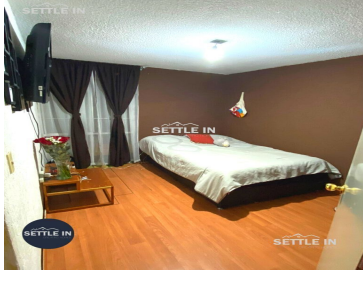

¡ENCONTRAMOS EL LUGAR PERFECTO PARA TI!

www.pinmx.com