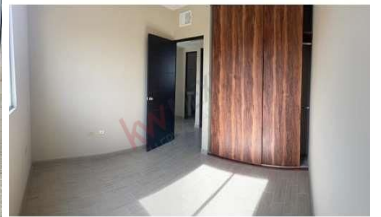

www.pinmx.com