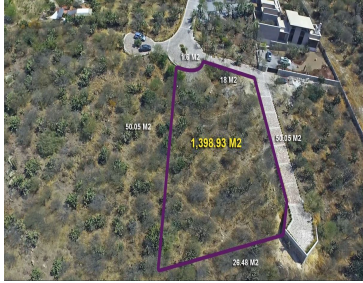

DATOS DEL VENDEDOR

Nombre: info@silviasanches-realestate

Télefono:+524151533805

¡ENCONTRAMOS EL LUGAR PERFECTO PARA TI!

www.pinmx.com