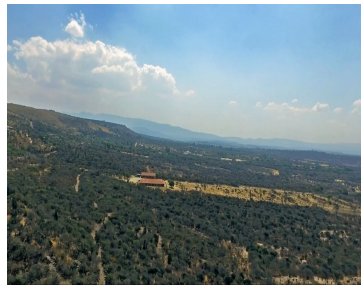

DATOS DEL VENDEDOR

Nombre: info@silviasanches-realestate

Télefono:+524151533805

¡ENCONTRAMOS EL LUGAR PERFECTO PARA TI!

www.pinmx.com