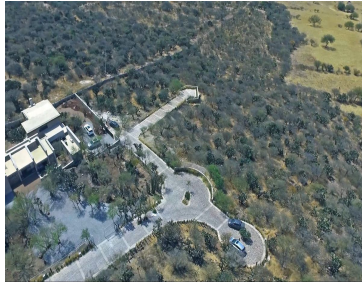

DATOS DEL VENDEDOR

Nombre: info@silviasanches-realestate

Télefono:+524151533805

¡ENCONTRAMOS EL LUGAR PERFECTO PARA TI!

www.pinmx.com