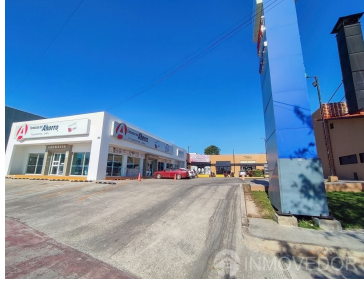

¡ENCONTRAMOS EL LUGAR PERFECTO PARA TI!

www.pinmx.com