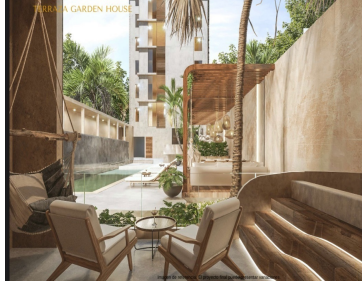

DATOS DEL VENDEDOR

Nombre: nuevaerareco@gmail.com

Teléfono: 9991295465

¡ENCONTRAMOS EL LUGAR PERFECTO PARA TI!