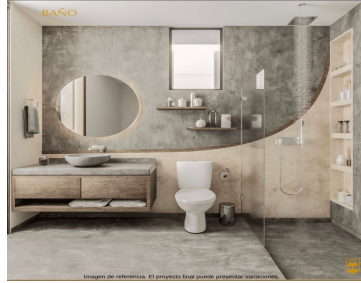

DATOS DEL VENDEDOR

Nombre: nuevaerareco@gmail.com

Teléfono: 9991295465

¡ENCONTRAMOS EL LUGAR PERFECTO PARA TI!