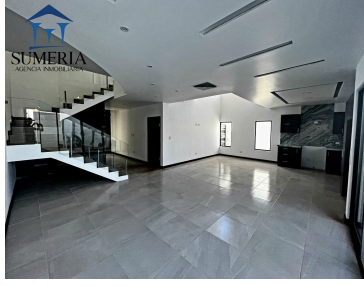

¡ENCONTRAMOS EL LUGAR PERFECTO PARA TI!

www.pinmx.com