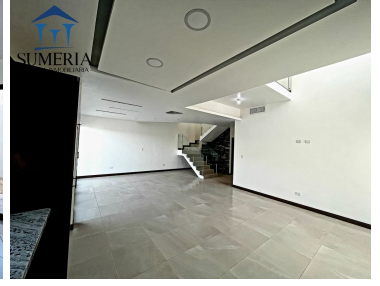

¡ENCONTRAMOS EL LUGAR PERFECTO PARA TI!

www.pinmx.com