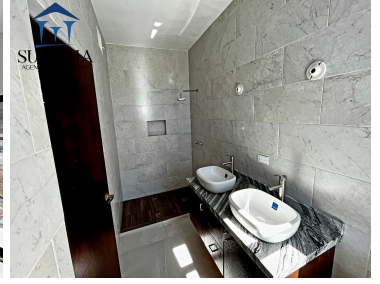

¡ENCONTRAMOS EL LUGAR PERFECTO PARA TI!

www.pinmx.com