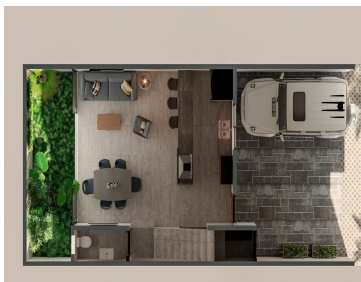

DATOS DEL VENDEDOR

Nombre: ivan@agathainmobiliaria.co

Teléfono: 9991635218

¡ENCONTRAMOS EL LUGAR PERFECTO PARA TI!

Terreno
92 m²
Construcción
164 m²

- 2 recámaras
- Cocina
  Fierro de granito, equipada con muebles
- Área de lavado
- Cochera techada
- 2 baños completos
- 2 1/2 Baños
- Rooftop (terrazza apergolada)

Planta Alta

Altura interior de 2.85m

	Recámara Principal
	Closet en madera de Caobilla
	Baño completo
	Recámara secundaria
	Closet en Madera de Caobilla
	Baño completo

Planta Baja

Altura interior de 2.85m

	Sala-Comedor
	1/2 Baño
	Jardín
	Escalera amplia
	Cocina con barra desayunador
	Estacionamiento techado para dos vehículos
	Bodega

Equipamiento

Rooftop

15 m² de área apergolada

Podrás disfrutar de:

- Jardín Privado
- Sistema de riego
- Iluminación LED
- 150/220V
- Agua Pluvial
- Estacionamiento con 2 carros

www.pinmx.com