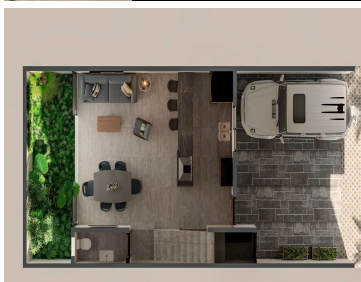

DATOS DEL VENDEDOR

Nombre: ivan@agathainmobiliaria.co

Teléfono:9991635218

¡ENCONTRAMOS EL LUGAR PERFECTO PARA TI!

Terreno
92 m²
Construcción
164 m²

- 2 recámaras
- Cocina
  Frente de granito, equipada con muebles
- Área de lavado
- Cochera techada
- 2 baños completos
- 2 1/2 Baños
- Rooftop (terrazza apergolada)

Planta Alta

Altura interior de 2.85m

	Recámara Principal
	Closet en madera de Caobilla
	Baño completo
	Recámara secundaria
	Closet en Madera de Caobilla
	Baño completo

Planta Baja

Altura interior de 2.85m

	Sala-Comedor
	1/2 Baño
	Jardín
	Escalera amplia
	Cocina con barra desayunador
	Estacionamiento techado para dos vehículos
	Bodega

Equipamiento

Rooftop

15 m² de área apergolada

Podrás disfrutar de:

- Jardín Privado
- Sistema de riego
- Iluminación LED
- 150/220V
- Agua Pluvial
- Estacionamiento con 2 carros

www.pinmx.com