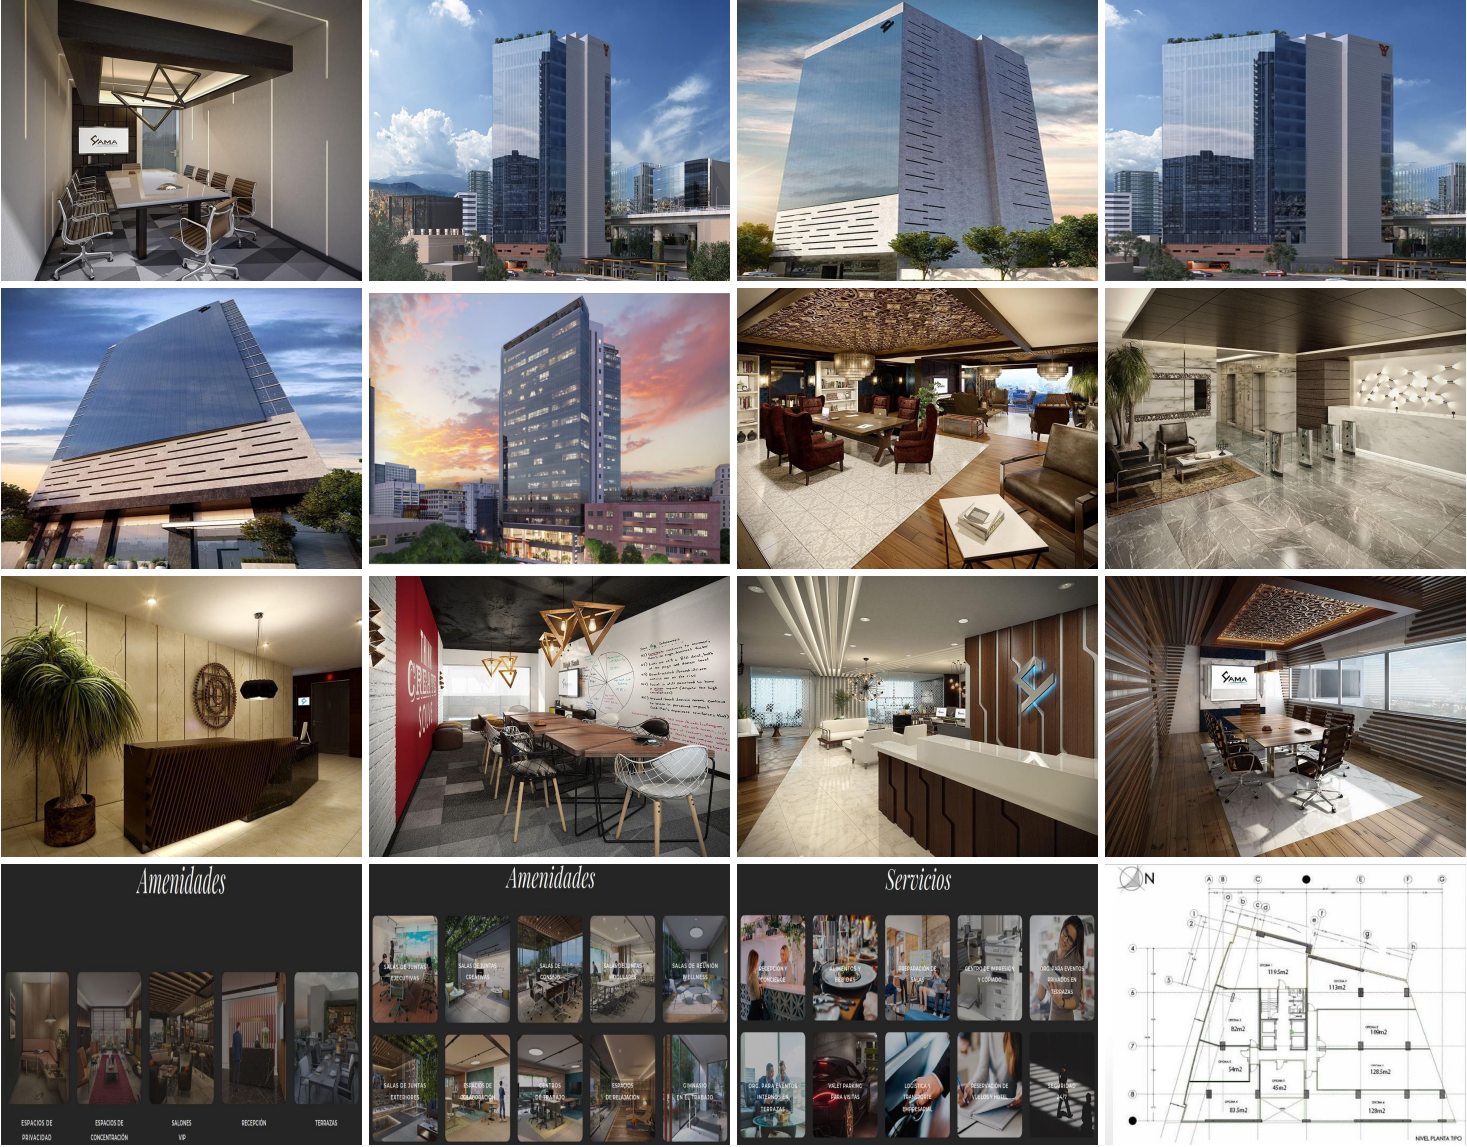

DATOS DEL VENDEDOR

Nombre: mariagutierrez@quality.com

Télefono: 5522241611 5522241630

¡ENCONTRAMOS EL LUGAR PERFECTO PARA TI!

Amenidades

Amenidades

Servicios

www.pinmx.com