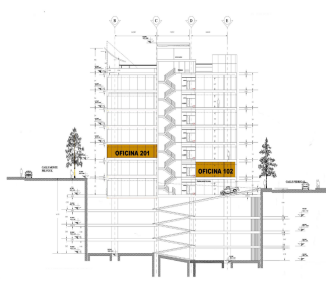

DATOS DEL VENDEDOR

Nombre: contacto@bierain.com

Teléfono: 5536764801

¡ENCONTRAMOS EL LUGAR PERFECTO PARA TI!

www.pinmx.com