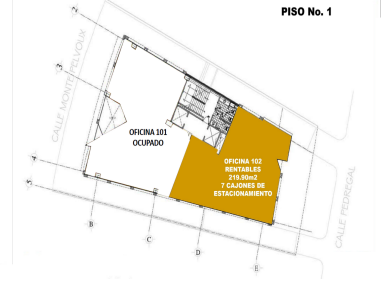

DATOS DEL VENDEDOR

Nombre: contacto@bierain.com

Teléfono: 5536764801

¡ENCONTRAMOS EL LUGAR PERFECTO PARA TI!

www.pinmx.com