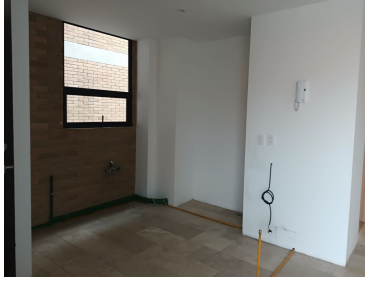

EDGE ADVANCED CERTIFICATE

EDGE ADVANCED CERTIFICATE

EDGE ADVANCED

42% Energy Savings

39% Water Savings

40% Less Embodied Energy in Materials

WORLD BANK GROUP

IFC

GBCI

EDGE ADVANCED CERTIFICATE

EDGE ADVANCED CERTIFICATE

EDGE ADVANCED

42% Energy Savings

39% Water Savings

40% Less Embodied Energy in Materials

WORLD BANK GROUP

IFC

GBCI