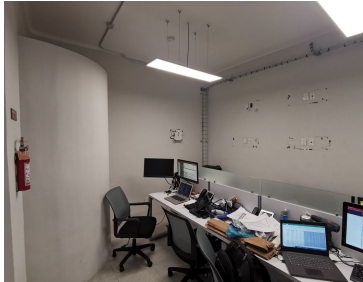

DATOS DEL VENDEDOR

Nombre: mevibienesraíces@gmail.com

Télefono:5550150686

¡ENCONTRAMOS EL LUGAR PERFECTO PARA TI!

www.pinmx.com