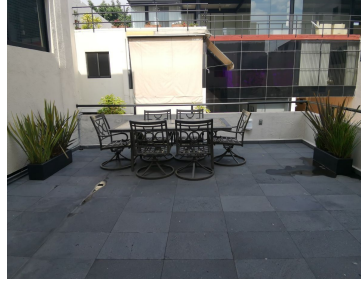

DATOS DEL VENDEDOR

Nombre: mevibienesraíces@gmail.com

Télefono:5550150686

¡ENCONTRAMOS EL LUGAR PERFECTO PARA TI!

www.pinmx.com