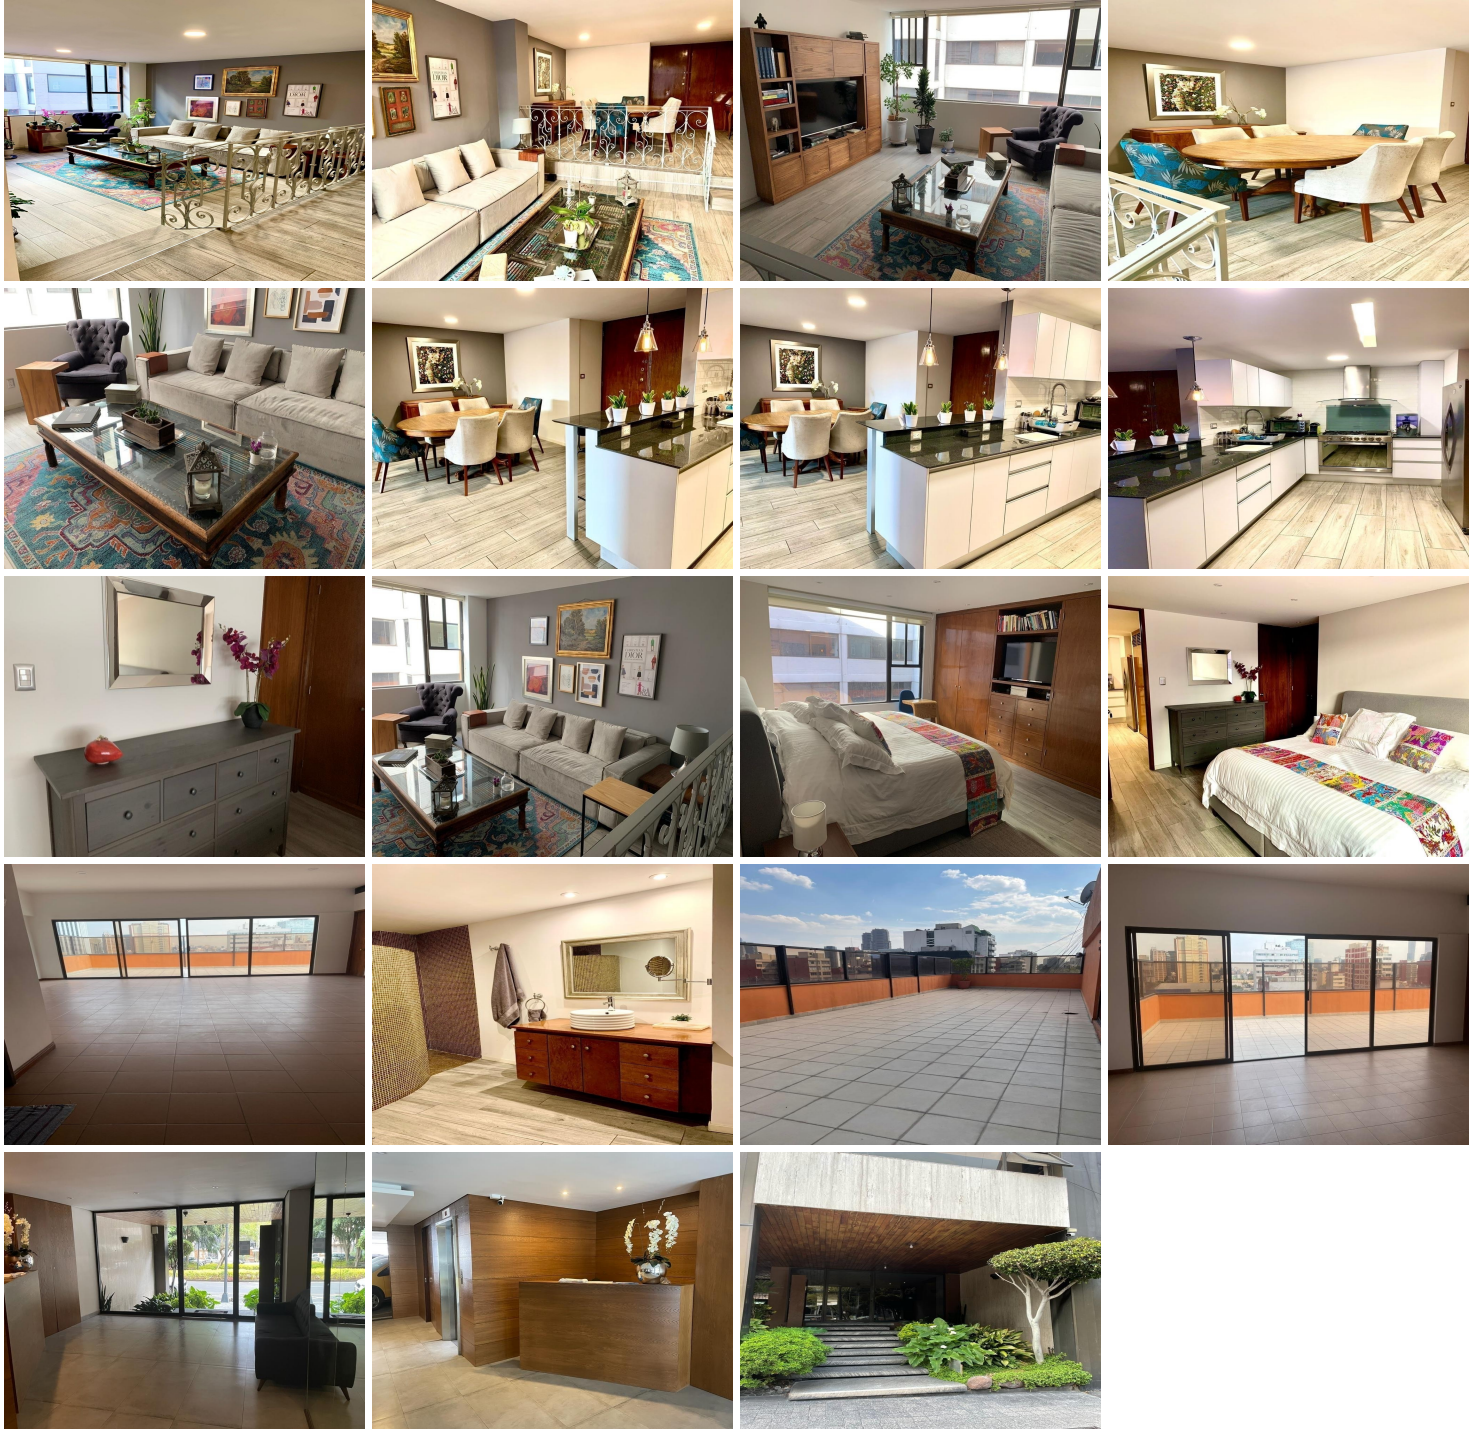

DATOS DEL VENDEDOR

Nombre: mariagutierrez@quality.com

Teléfono: 5522241611 5522241630

¡ENCONTRAMOS EL LUGAR PERFECTO PARA TI!

www.pinmx.com