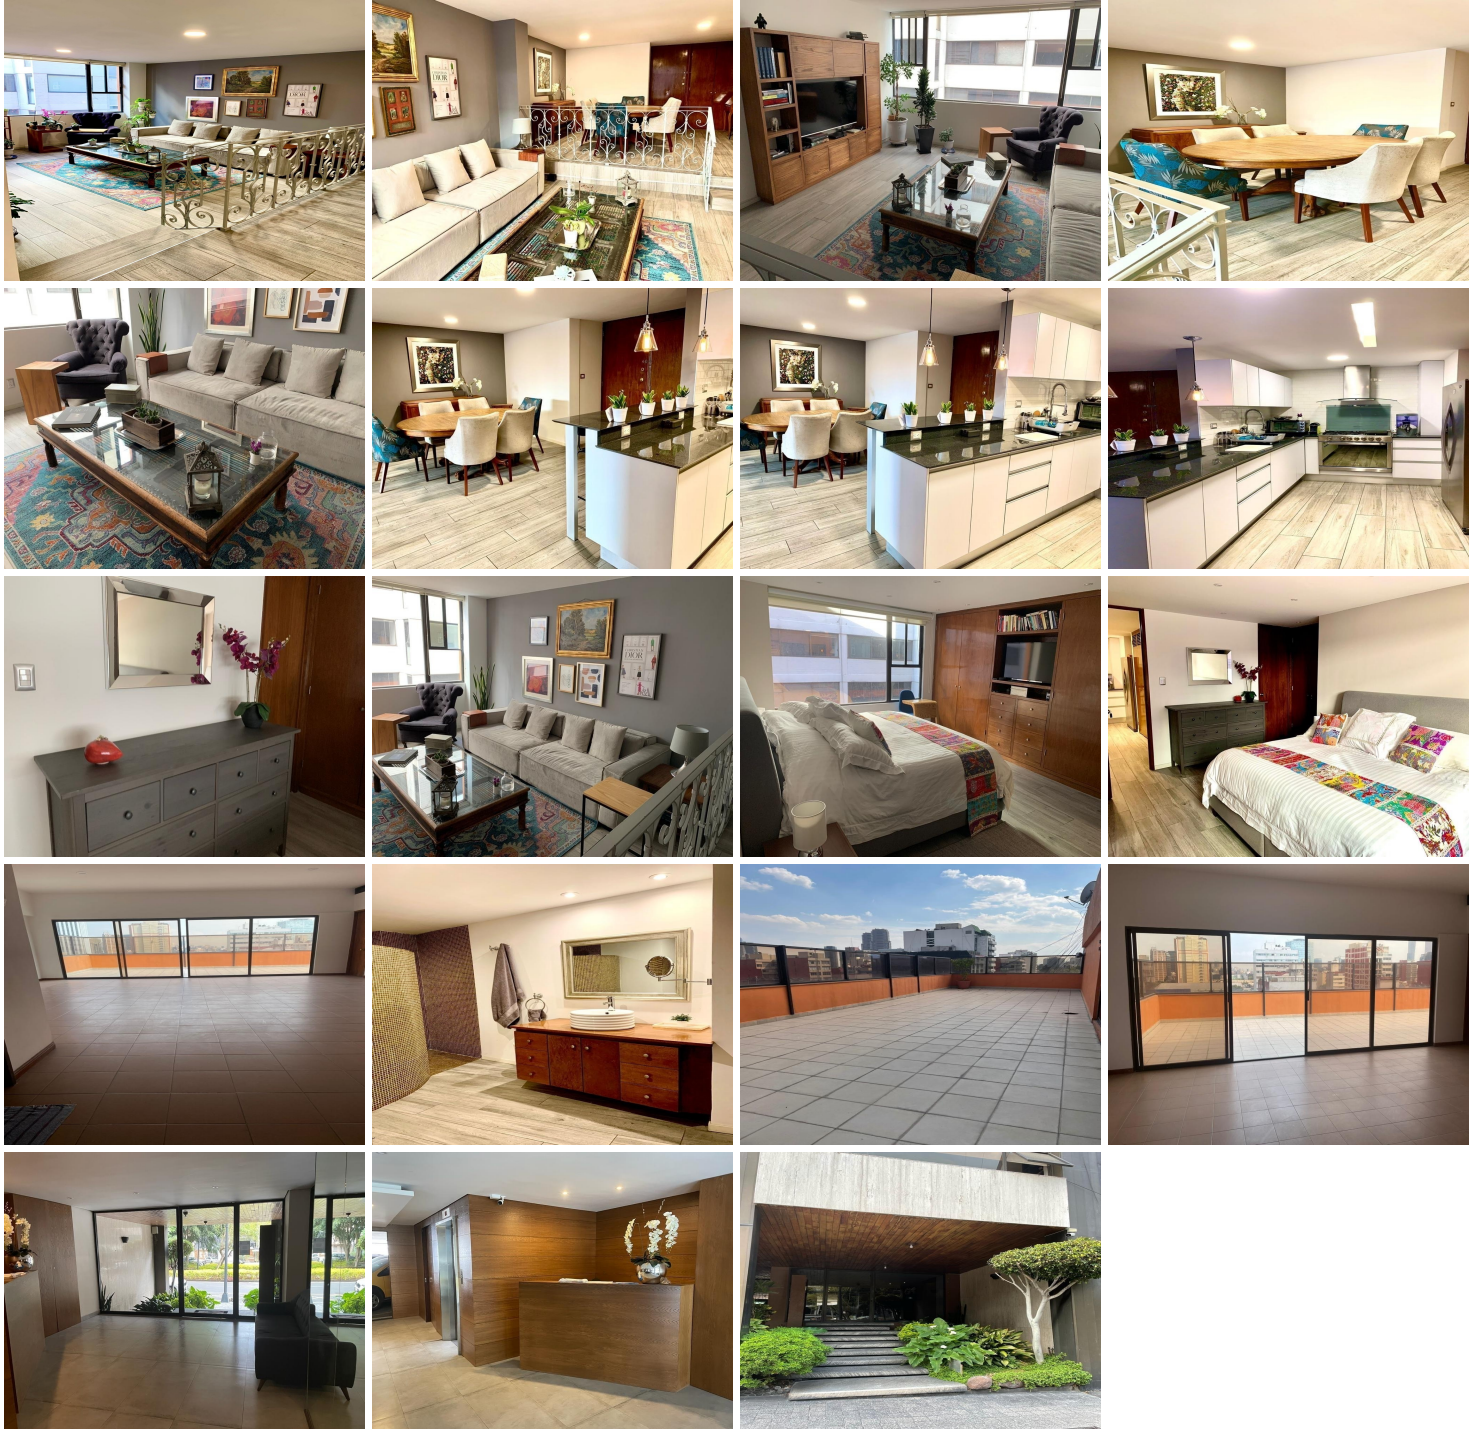

DATOS DEL VENDEDOR

Nombre: mariagutierrez@quality.com

Teléfono: 5522241611 5522241630

¡ENCONTRAMOS EL LUGAR PERFECTO PARA TI!

www.pinmx.com