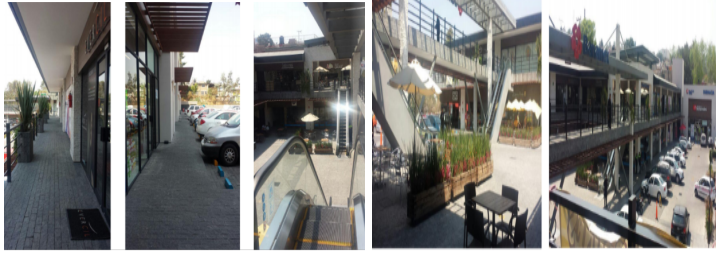

www.pinnmx.com