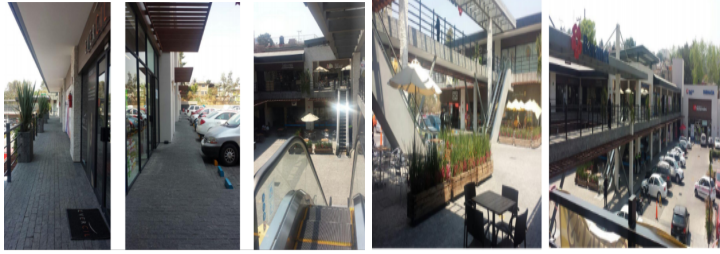

www.pinnmx.com