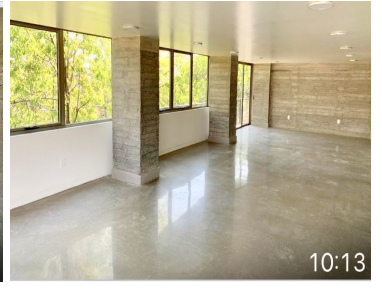

¡ENCONTRAMOS EL LUGAR PERFECTO PARA TI!

www.pinmx.com