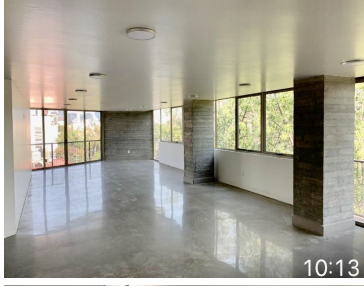

¡ENCONTRAMOS EL LUGAR PERFECTO PARA TI!

www.pinmx.com