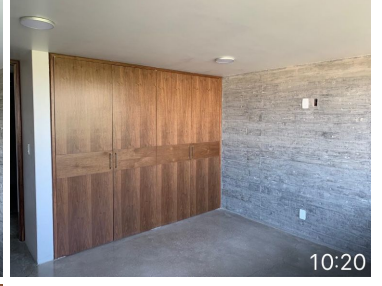

¡ENCONTRAMOS EL LUGAR PERFECTO PARA TI!

www.pinmx.com