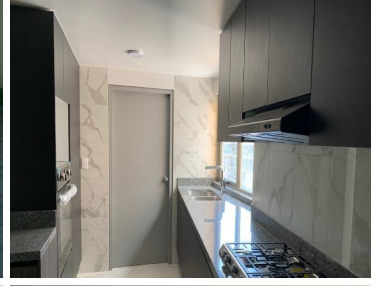

¡ENCONTRAMOS EL LUGAR PERFECTO PARA TI!

www.pinmx.com