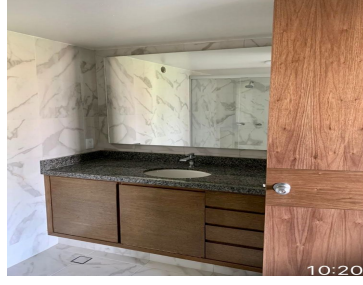

¡ENCONTRAMOS EL LUGAR PERFECTO PARA TI!

www.pinmx.com