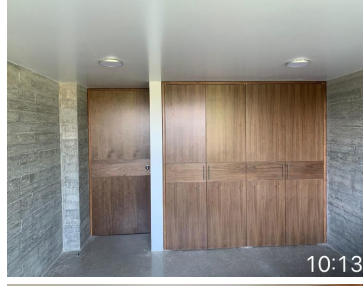

¡ENCONTRAMOS EL LUGAR PERFECTO PARA TI!

www.pinmx.com