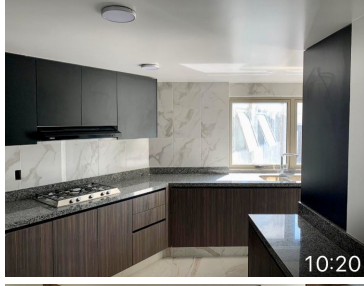

¡ENCONTRAMOS EL LUGAR PERFECTO PARA TI!

www.pinmx.com