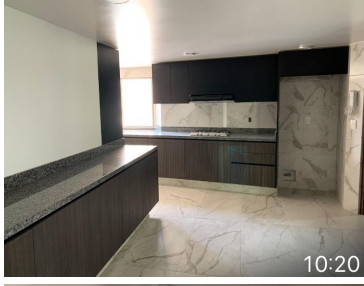

¡ENCONTRAMOS EL LUGAR PERFECTO PARA TI!

www.pinmx.com