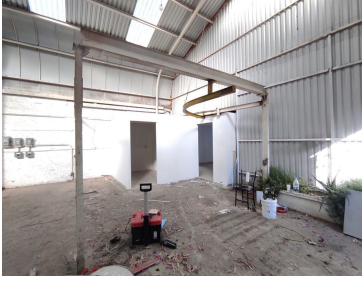

¡ENCONTRAMOS EL LUGAR PERFECTO PARA TI!

www.pinmx.com