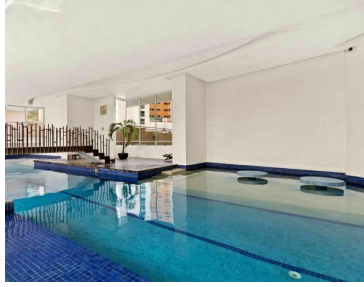

www.pinnmx.com