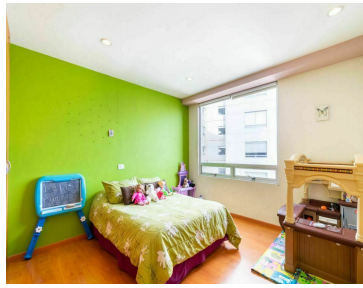

www.pinnmx.com