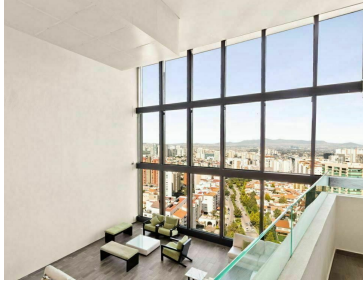

www.pinnmx.com