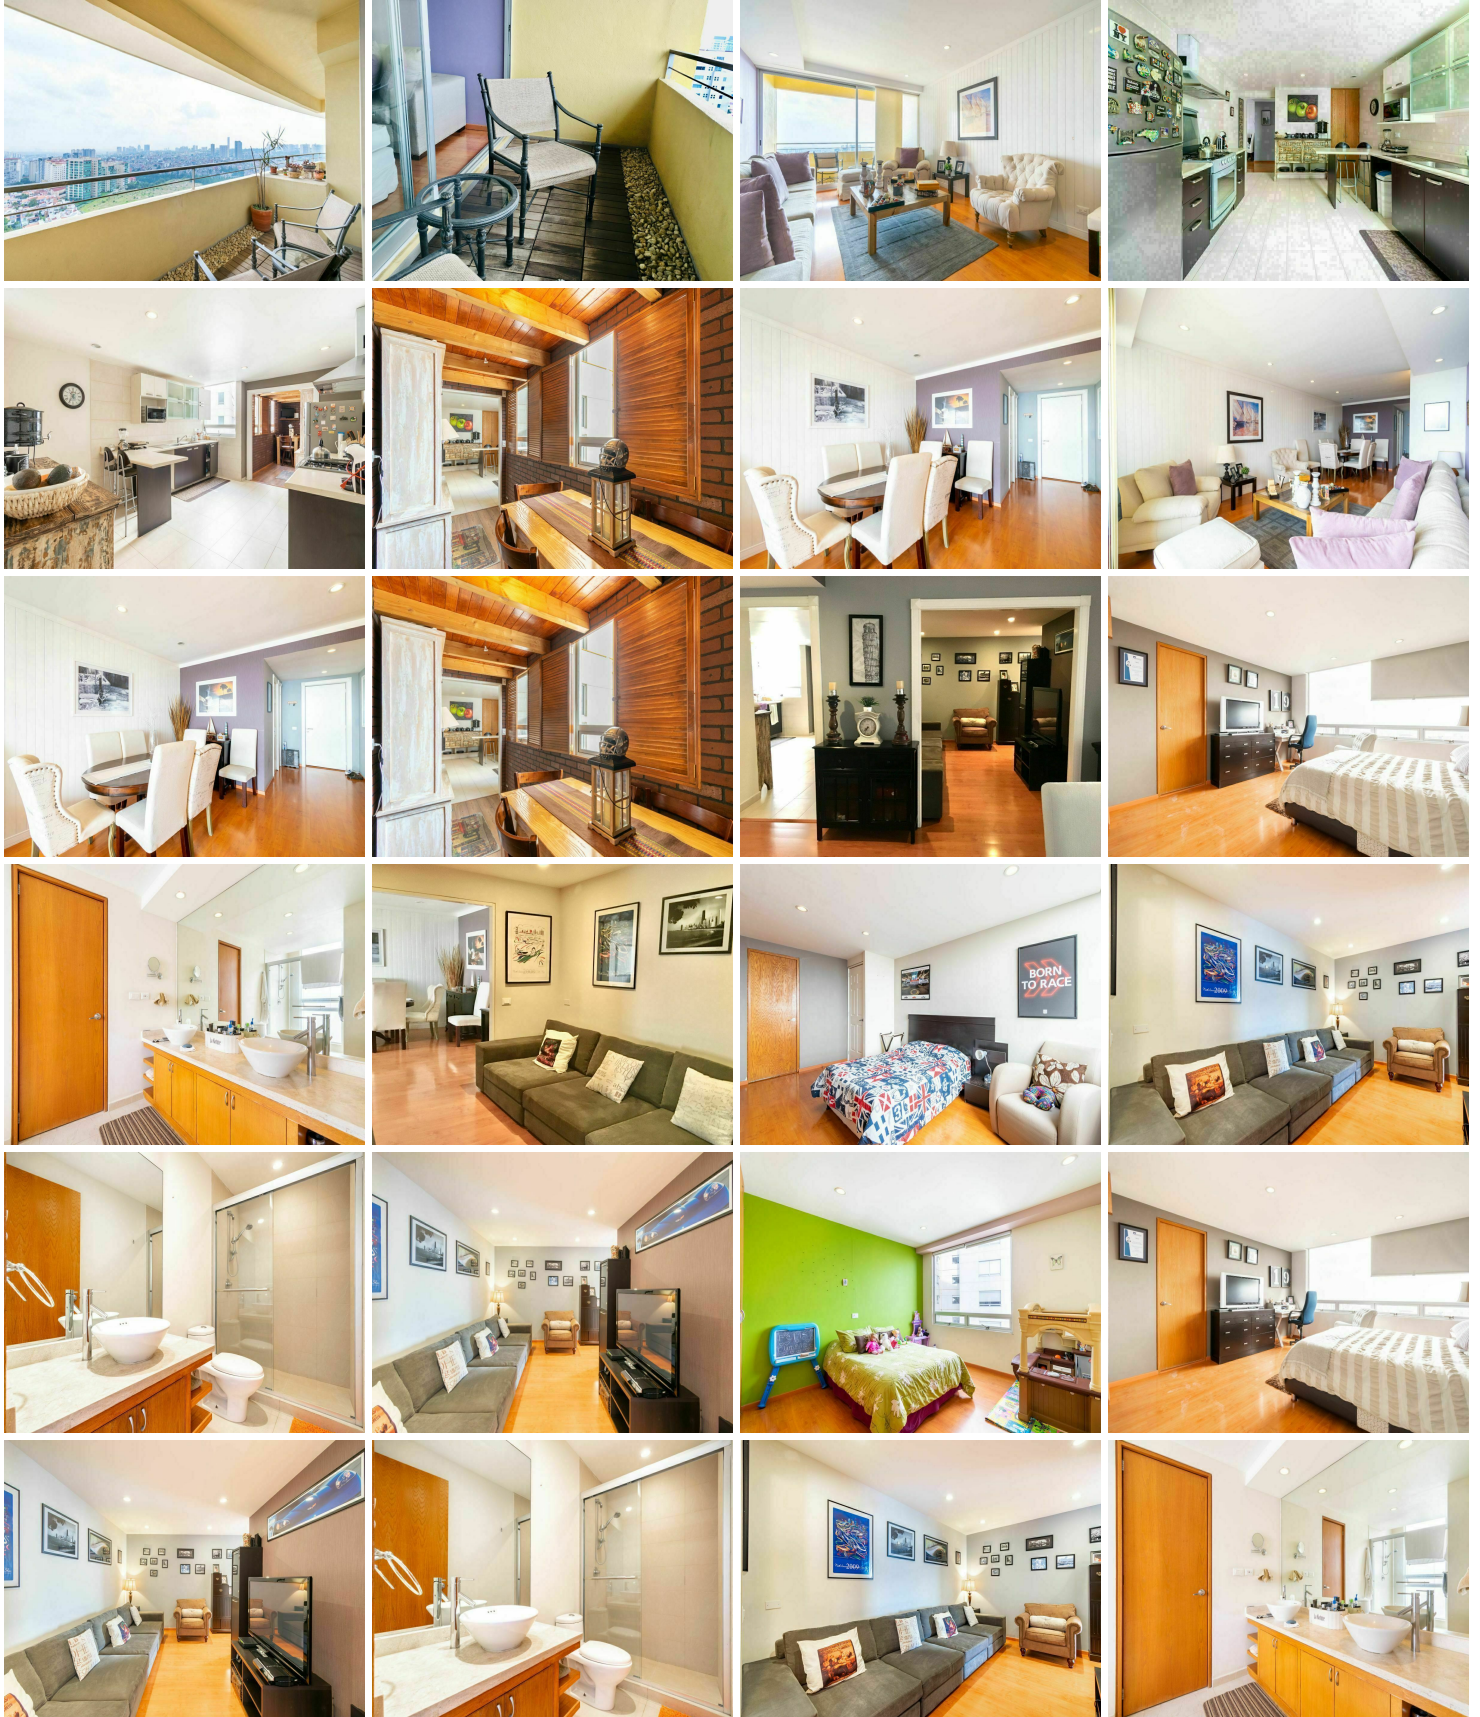

DATOS DEL VENDEDOR

Nombre: boutiqueinmobiliariamx@gmail.com

Teléfono: 5535587491

¡ENCONTRAMOS EL LUGAR PERFECTO PARA TI!