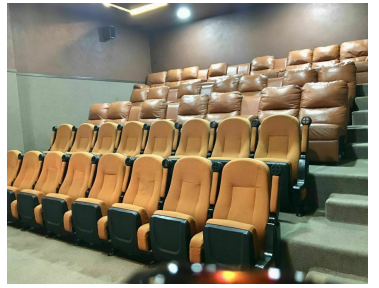

www.pinnmx.com