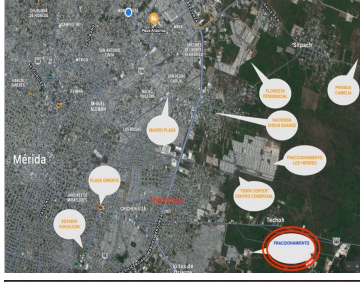

DATOS DEL VENDEDOR

Nombre: magaly@arumarealestate.com

Teléfono: 9994470331

¡ENCONTRAMOS EL LUGAR PERFECTO PARA TI!