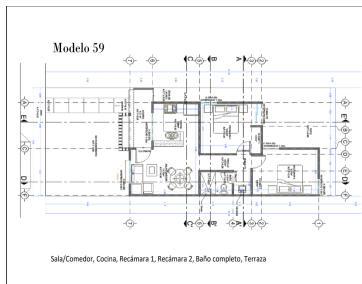

Material cuya calidad está por encima de la media

- Pegajoso marca CIMA
- Marmoles de alta calidad Epoxi
- Fierro fino para regular marca LIMEA
- Piso nuevo interconectado
- Materia de cotto de granito / Anarm
- Pavimento de sublogran con cubetas de caída y encajables electrolitico
- Ceramica marca PIRAC
- Solo en modelos de 2 plantas
- Materia de baño de piedra / Baño de sublogran

Distintivos arquitectonicos

- Cercha mas amplia que permite que se agregen en tiempo moderno
- Division de circuitos electricos
- Terminos de presentacion
- Materia de ventanas, metalicas
- Piso de gao adheritivo