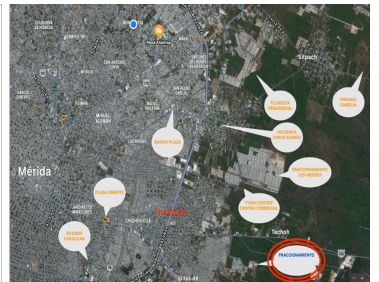

DATOS DEL VENDEDOR

Nombre: magaly@arumarealestate.com

Teléfono: 9994470331

¡ENCONTRAMOS EL LUGAR PERFECTO PARA TI!