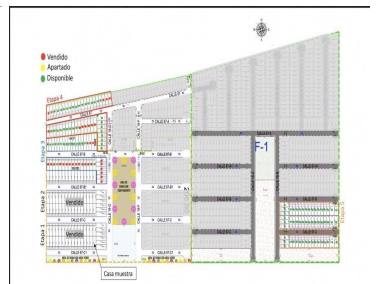

Fraccionamiento ubicado en una zona de alto crecimiento en la ciudad de Mérida , Cerca de escuelas, tiendas de conveniencia, farmacias y hospitales; Nuestro fraccionamiento contará con áreas y espacios que podrás disfrutar en compañía de tu familia, el fraccionamiento será conformado por diferentes modelos de vivienda que podrás elegir conforme a lo que siempre soñaste al mejor precio en una zona tranquila. A 25 minutos del centro histórico de Mérida A 15 minutos de Macroplaza y Plaza Sendero y a 20 minutos de Plaza Altabrisa. DESCRIPCIÓN DE LOS MODELOS Modelo 59 UN PISO -Sala / Comedor -Cocina con barra de cerámica con acabados de granito. -Recámara principal con área de closet. -Recámara secundaria con área de closet. -Baño completo compartido. -Terraza ADICIONALES INCLUIDOS Calentador eléctrico. Focos. Bote de basura. Árbol endémico en fachada. Hamaqueros. ENTREGA: Inmediata, mayo 2022 y agosto 2022 Apartado \$5,000 (Por 4 días naturales) Enganche 10% sobre el costo de la casa Formas de pago : Recurso propio, Infonavit, Issfam, Bancario, Fovissste *Disponibilidad y precios sujetos a cambios sin previo aviso *Puedes pre calificarte sin costo. Consulta términos y condiciones. El precio de la casa incluye: Calentador eléctrico, parrilla en cocina, focos, bote de basura y hamaqueros. *La parrilla solo se entrega en modelos de dos pisos. De regalo un árbol endémico en fachada. Etapa 3 Etapa 4 *Se incrementan \$30,000 pesos al precio de venta por pago con fovissste e issfam. EasyBroker ID: EB-KG1910

Distintivos arquitectonicos

- Cercha mas amplia que permite que se agregen en tiempo moderno
- Division de circuitos electricos
- Terminos de presentacion
- Materia de ventanas, metalicas
- Piso de gao adheritivo