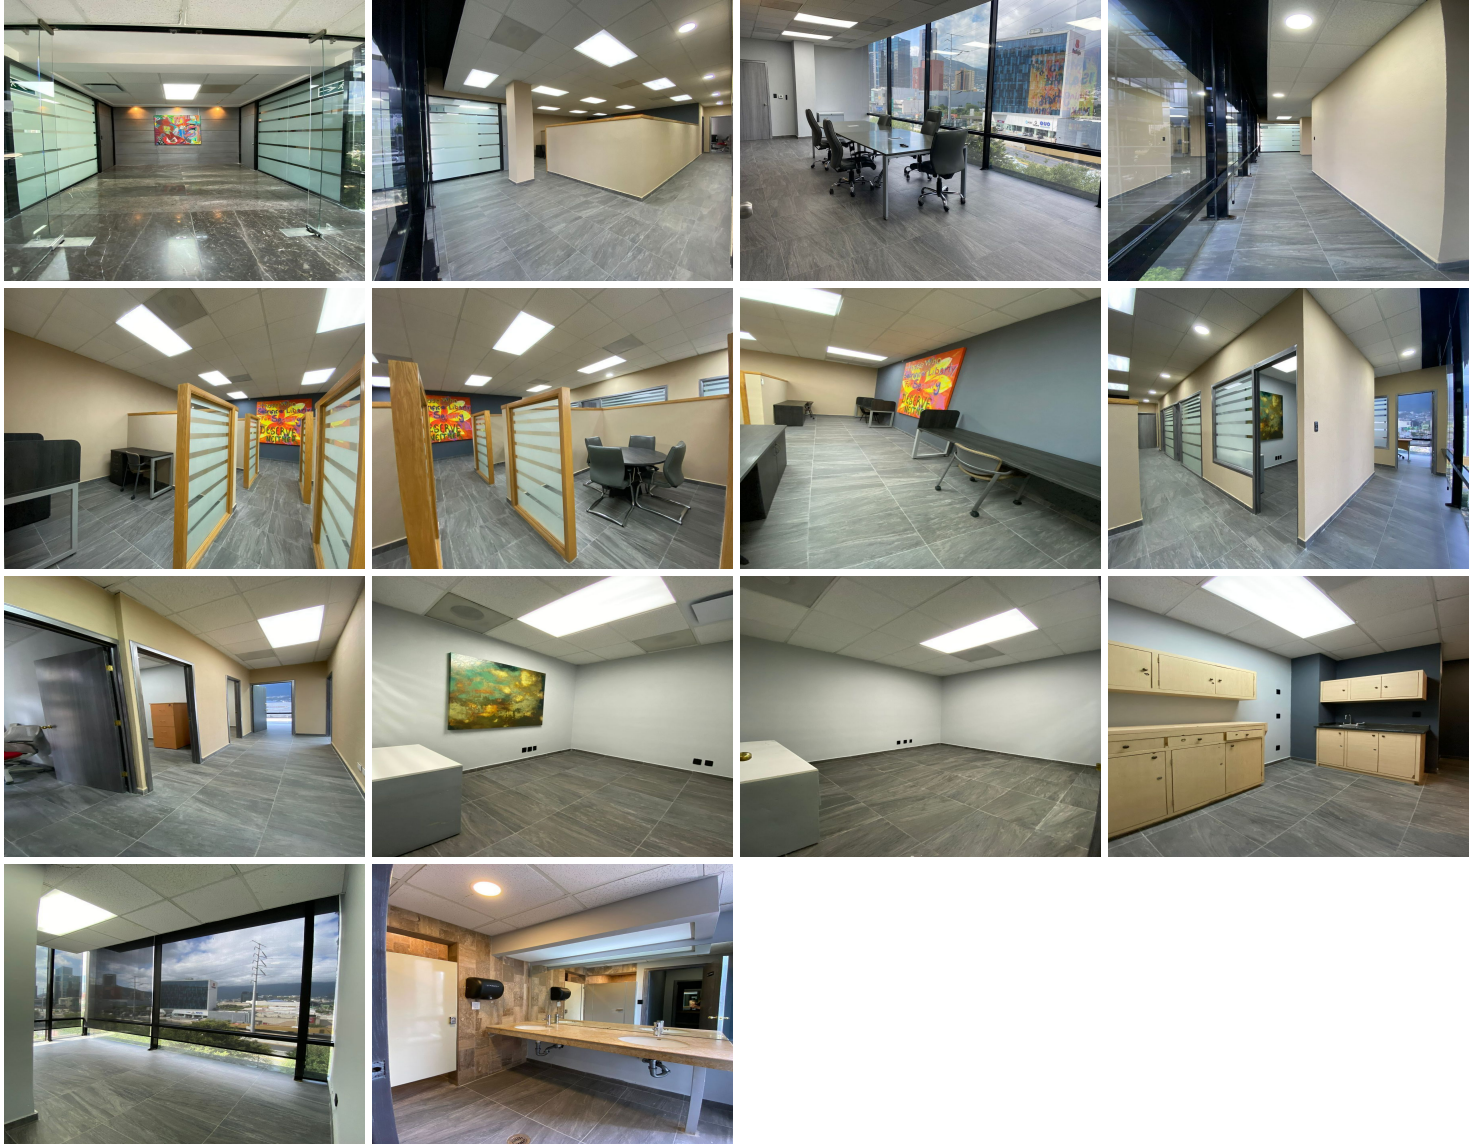

DATOS DEL VENDEDOR

Nombre: claudia.perez@pf-inmobiliaria

Télefono:8116423001

¡ENCONTRAMOS EL LUGAR PERFECTO PARA TI!

www.pinmx.com