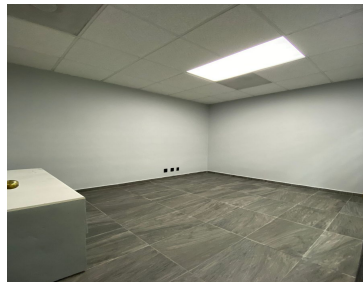

DATOS DEL VENDEDOR

Nombre: claudia.perez@pf-inmobiliaria

Télefono:8116423001

¡ENCONTRAMOS EL LUGAR PERFECTO PARA TI!

www.pinmx.com