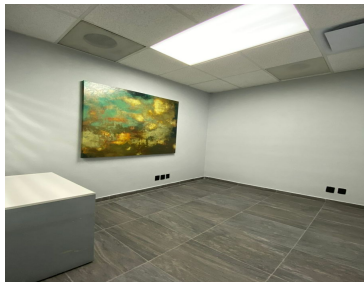

DATOS DEL VENDEDOR

Nombre: claudia.perez@pf-inmobiliaria

Télefono:8116423001

¡ENCONTRAMOS EL LUGAR PERFECTO PARA TI!

www.pinmx.com