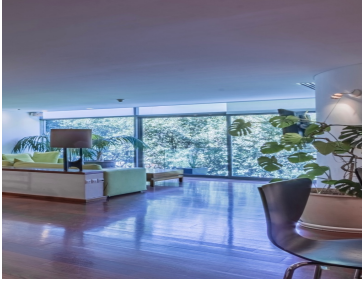

¡ENCONTRAMOS EL LUGAR PERFECTO PARA TI!

www.pinmx.com