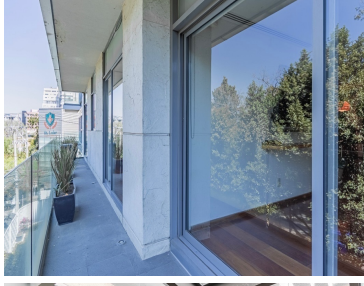

¡ENCONTRAMOS EL LUGAR PERFECTO PARA TI!

www.pinmx.com