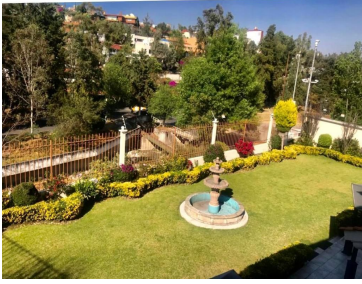

¡ENCONTRAMOS EL LUGAR PERFECTO PARA TI!

www.pinmx.com