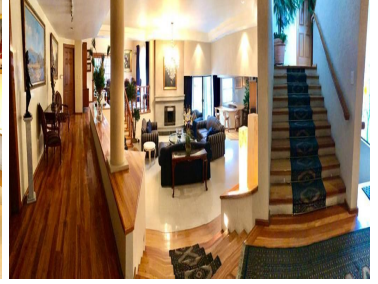

¡ENCONTRAMOS EL LUGAR PERFECTO PARA TI!

www.pinmx.com