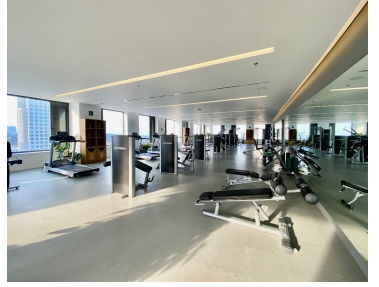

www.pinmx.com