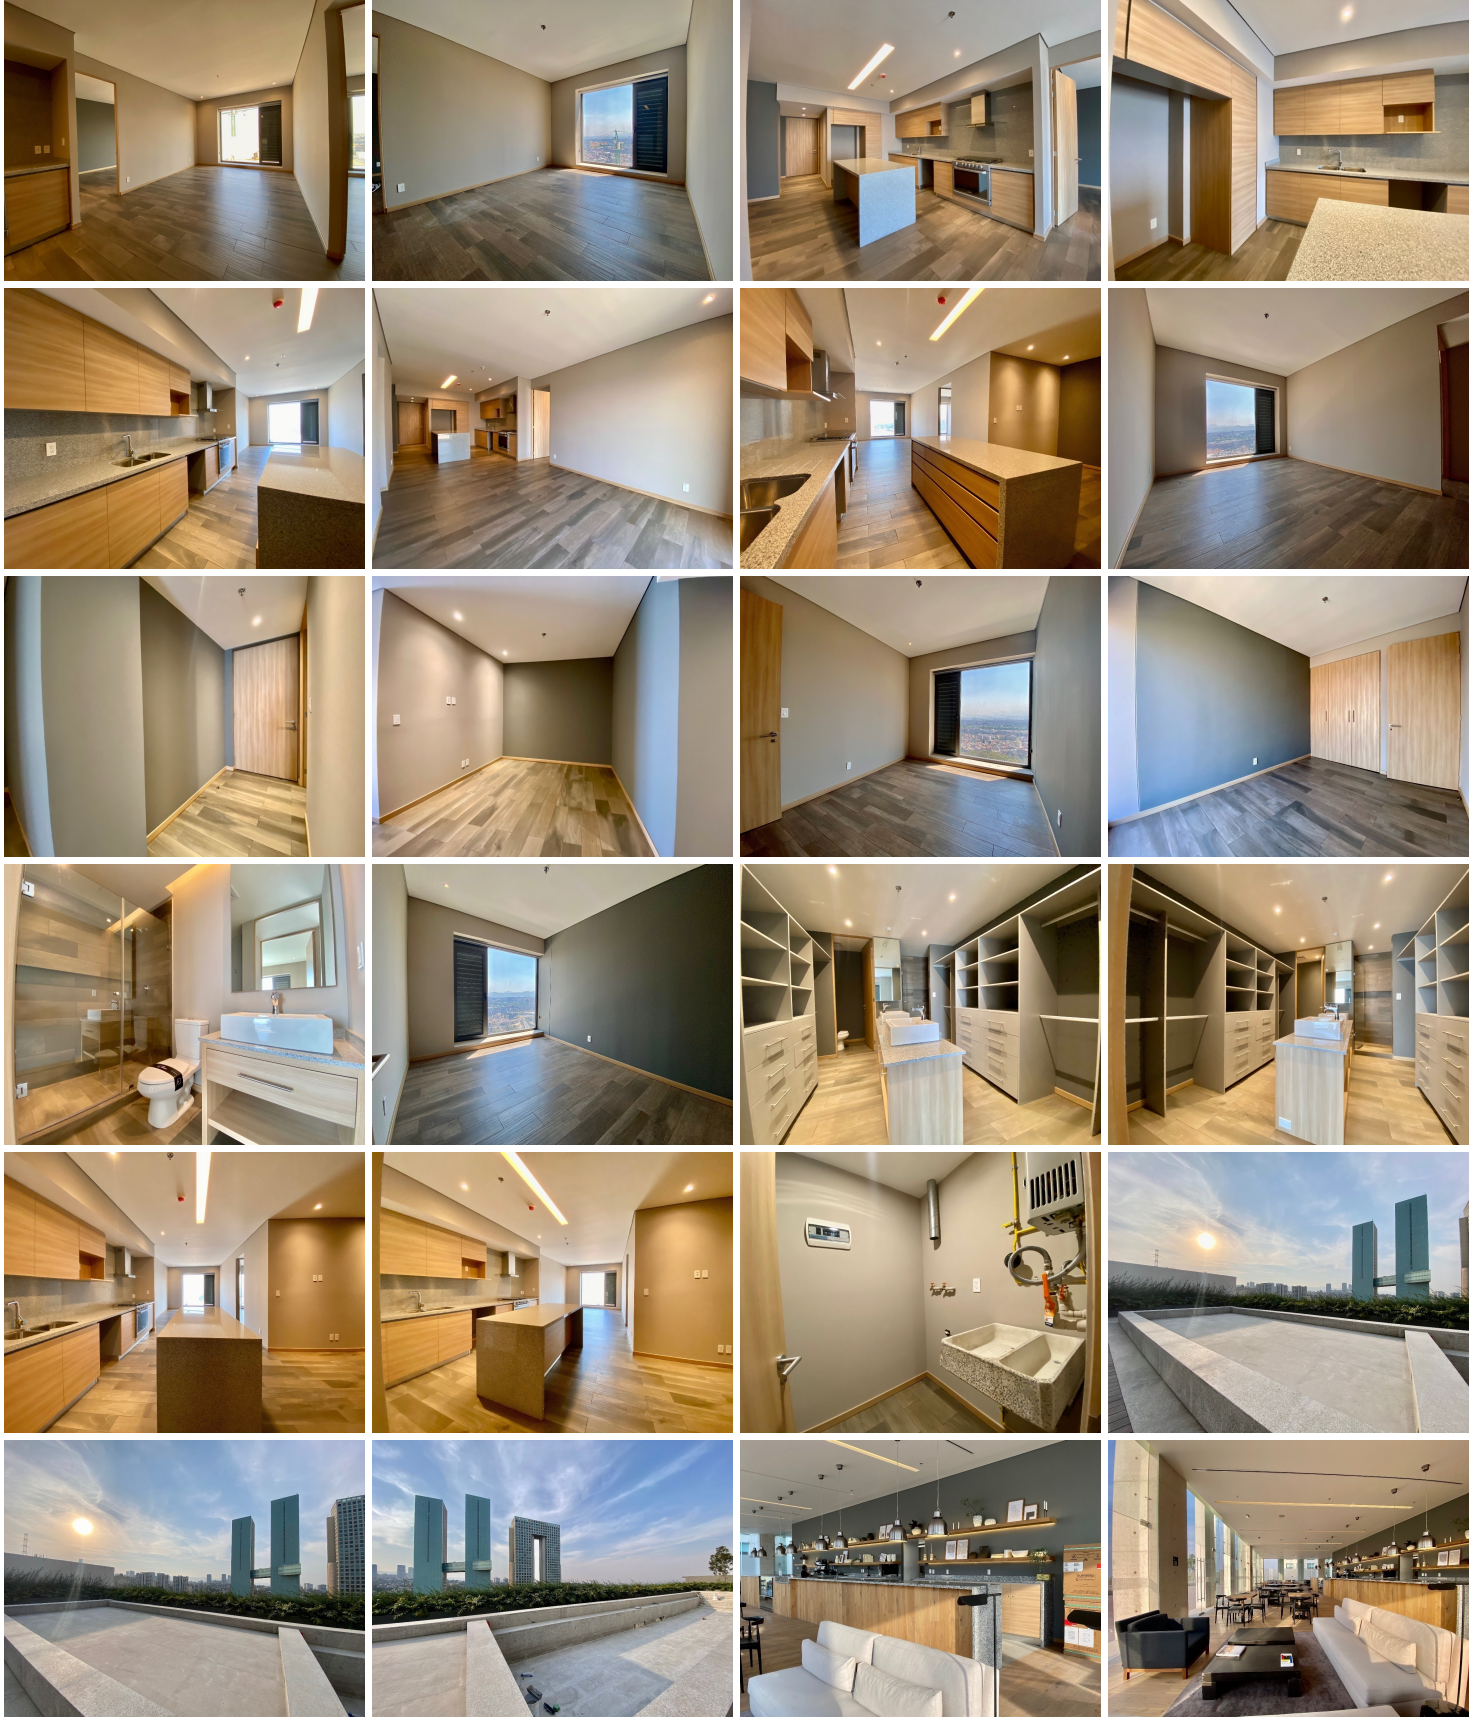

DATOS DEL VENDEDOR

Nombre: jlprealtyhomes@gmail.com

Télefono:5621401093

¡ENCONTRAMOS EL LUGAR PERFECTO PARA TI!