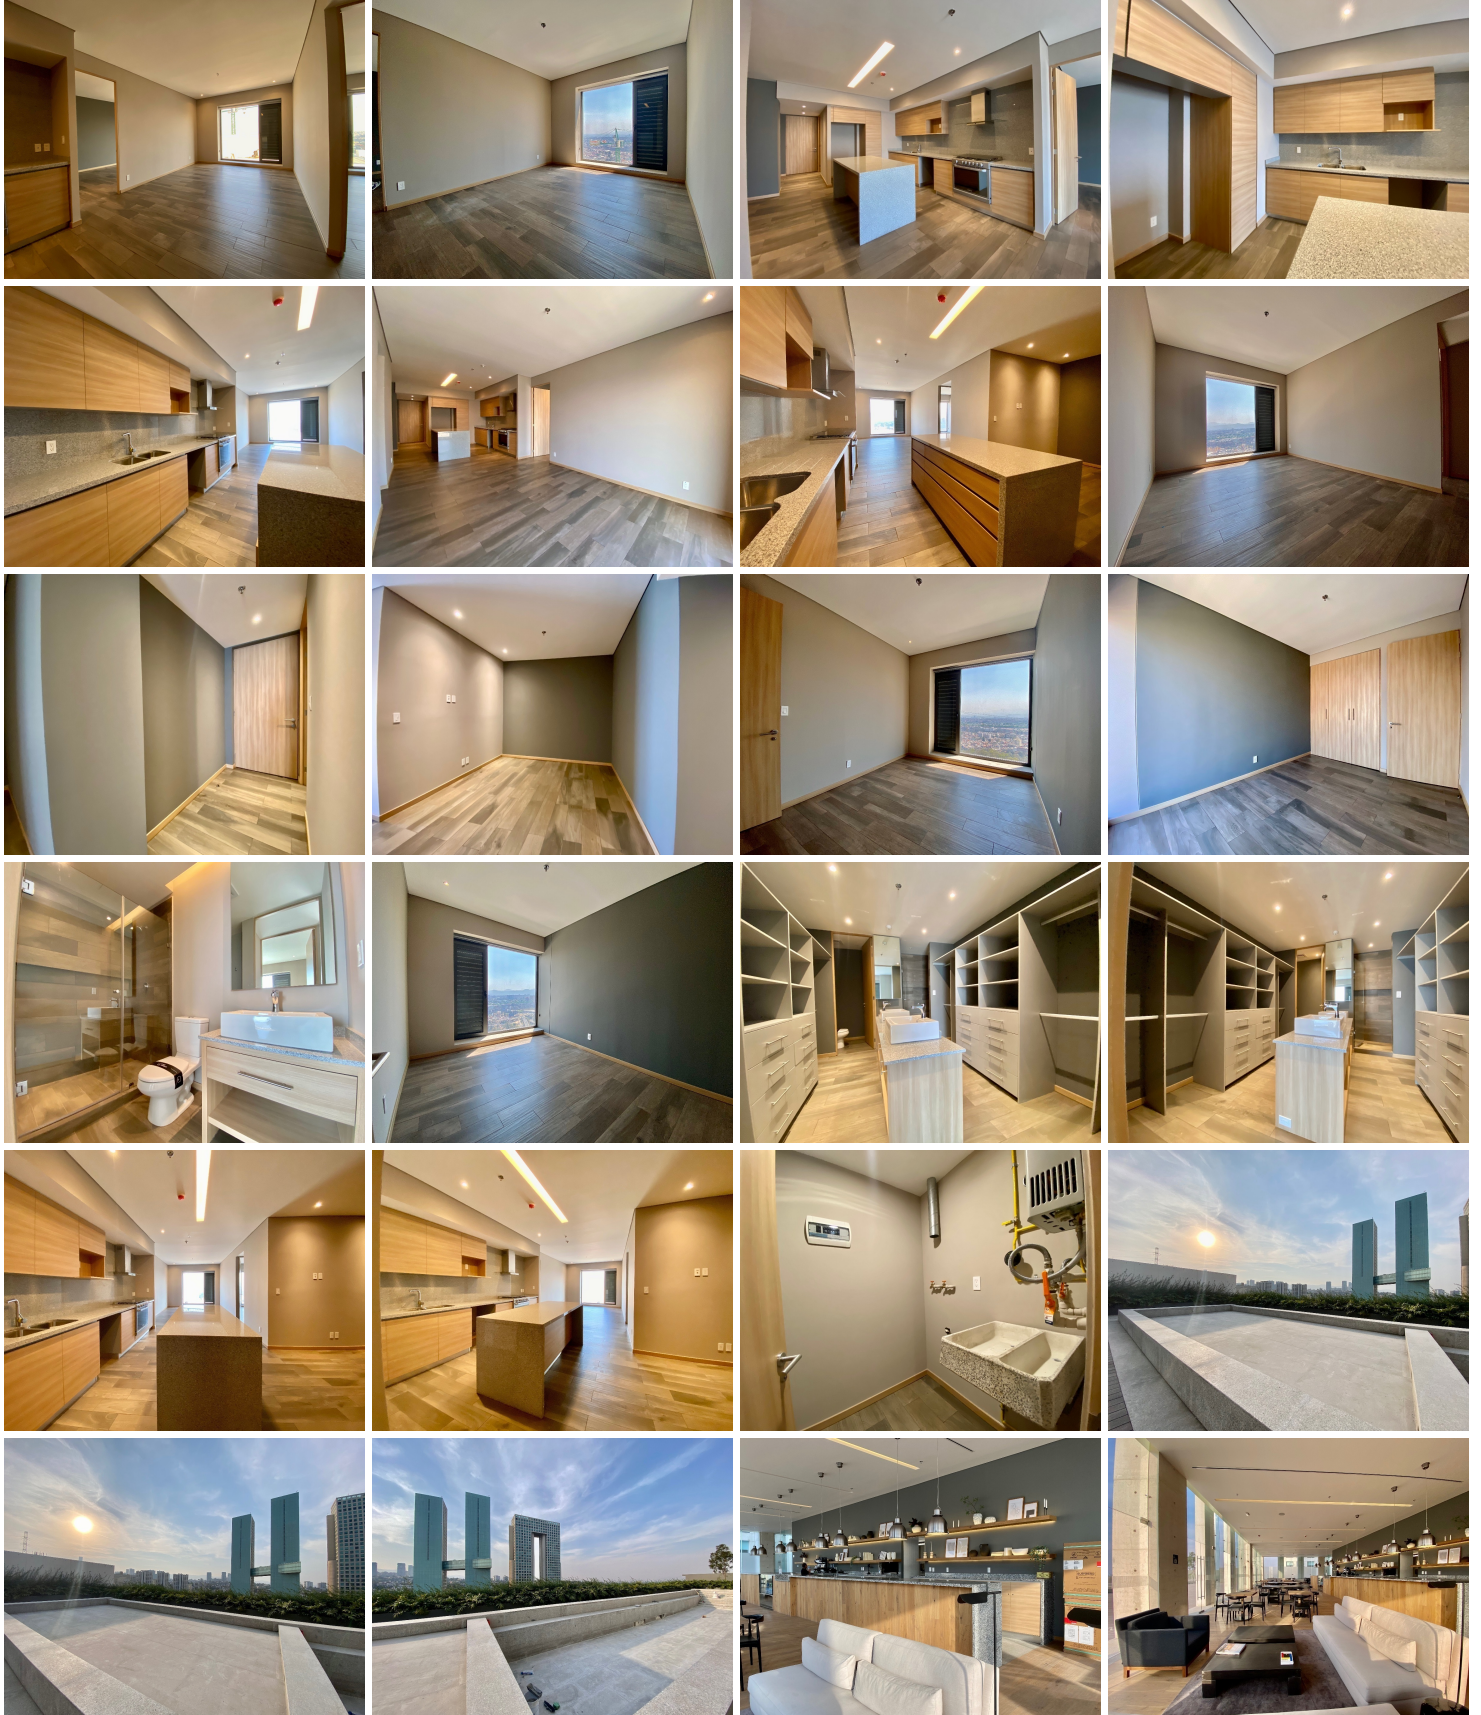

DATOS DEL VENDEDOR

Nombre: jlprealtyhomes@gmail.com

Télefono:5621401093

¡ENCONTRAMOS EL LUGAR PERFECTO PARA TI!