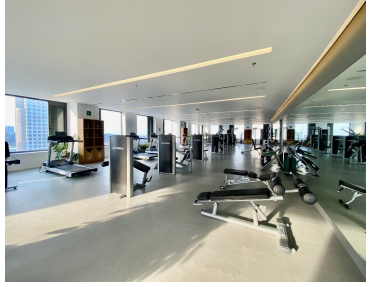

www.pinmx.com