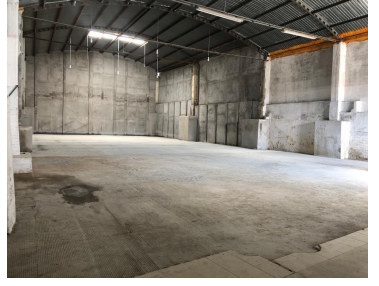

Bodega de 990 metros 6 estacionamientos Baño Área de descarga. EasyBroker ID: EB-LW7611

 0  0   1200.00  6 

DATOS DEL VENDEDOR

Nombre: Maza311988@gmail.com

Télefono:9612885000 y 9611983036

¡ENCONTRAMOS EL LUGAR PERFECTO PARA TI!