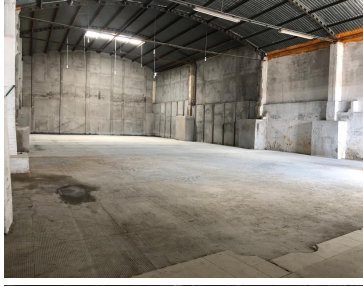

Bodega de 990 metros 6 estacionamientos Baño Área de descarga. EasyBroker ID: EB-LW7611

 0  0   1200.00  6 

DATOS DEL VENDEDOR

Nombre: Maza311988@gmail.com

Télefono:9612885000 y 9611983036

¡ENCONTRAMOS EL LUGAR PERFECTO PARA TI!