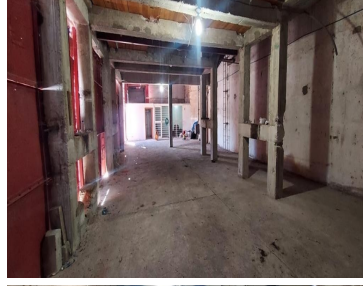

### COMENTARIOS DEL VENDEDOR

Bodega de 1100 metros Con patio d e maniobras Baño Luz 220. EasyBroker ID: EB-LX7859