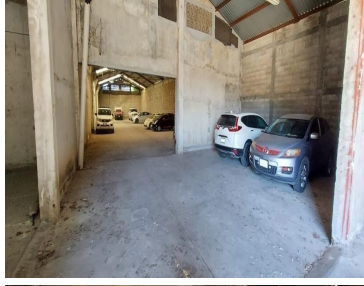

### Bodega en centenario

**Calle: Col:** Centenario Tuxtlán,  
Tuxtla Gutiérrez, Chiapas

### COMENTARIOS DEL VENDEDOR

Bodega de 1100 metros Con patio d e maniobras Baño Luz 220. EasyBroker ID: EB-LX7859