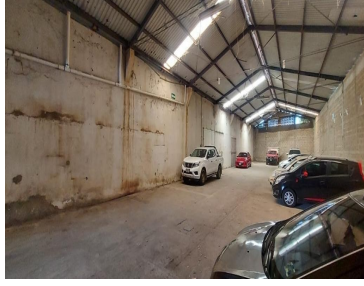

### COMENTARIOS DEL VENDEDOR

Bodega de 1100 metros Con patio d e maniobras Baño Luz 220. EasyBroker ID: EB-LX7859