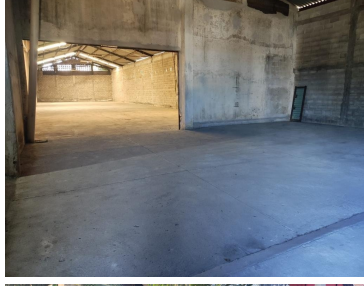

### COMENTARIOS DEL VENDEDOR

Bodega de 1100 metros Con patio d e maniobras Baño Luz 220. EasyBroker ID: EB-LX7859