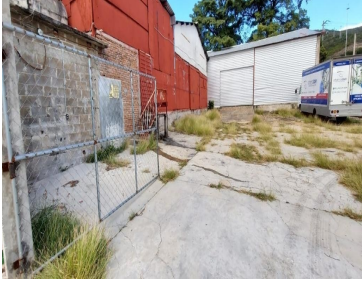

### COMENTARIOS DEL VENDEDOR

Bodega de 1100 metros Con patio d e maniobras Baño Luz 220. EasyBroker ID: EB-LX7859