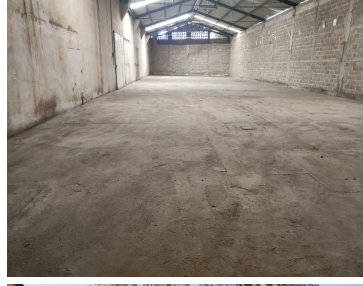

### COMENTARIOS DEL VENDEDOR

Bodega de 1100 metros Con patio d e maniobras Baño Luz 220. EasyBroker ID: EB-LX7859