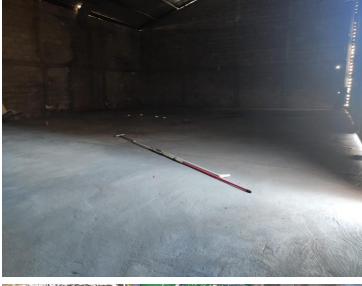

### COMENTARIOS DEL VENDEDOR

Bodega de 1100 metros Con patio d e maniobras Baño Luz 220. EasyBroker ID: EB-LX7859