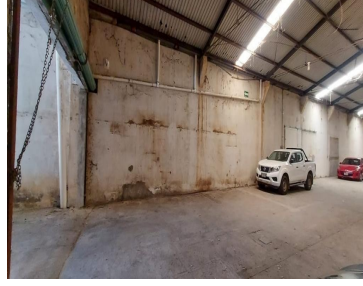

### Bodega en centenario

**Calle: Col:** Centenario Tuxtlán,  
Tuxtla Gutiérrez, Chiapas

### COMENTARIOS DEL VENDEDOR

Bodega de 1100 metros Con patio d e maniobras Baño Luz 220. EasyBroker ID: EB-LX7859