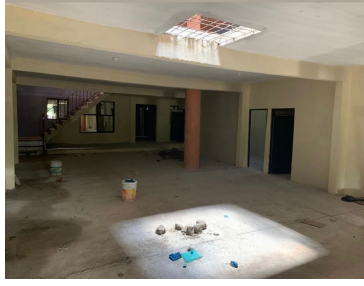

¡ENCONTRAMOS EL LUGAR PERFECTO PARA TI!

www.pinnmx.com