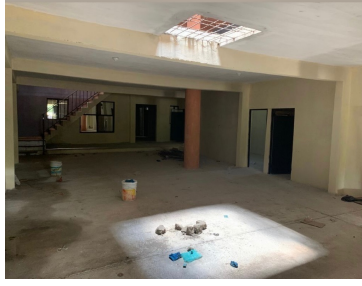

¡ENCONTRAMOS EL LUGAR PERFECTO PARA TI!

www.pinmx.com