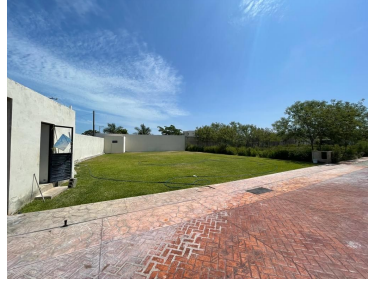

¡ENCONTRAMOS EL LUGAR PERFECTO PARA TI!

www.pinmx.com