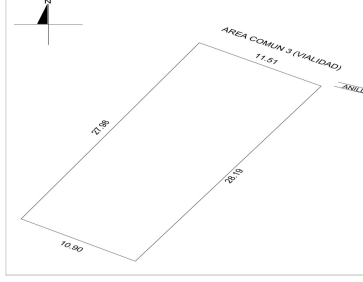

¡ENCONTRAMOS EL LUGAR PERFECTO PARA TI!

www.pinmx.com