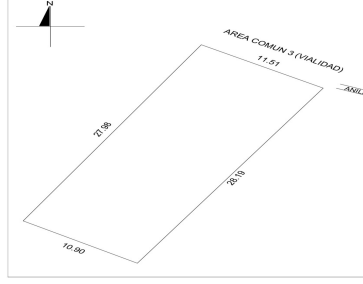

¡ENCONTRAMOS EL LUGAR PERFECTO PARA TI!

www.pinmx.com