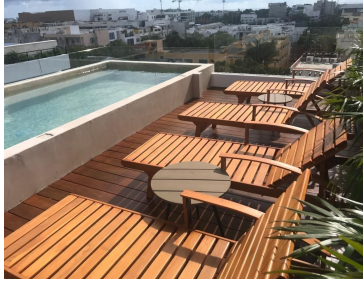

¡ENCONTRAMOS EL LUGAR PERFECTO PARA TI!

www.pinmx.com