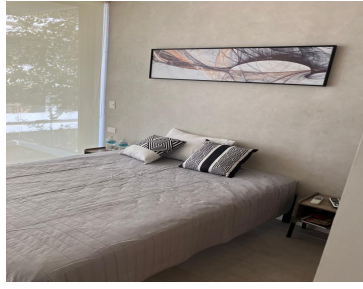

¡ENCONTRAMOS EL LUGAR PERFECTO PARA TI!

www.pinmx.com