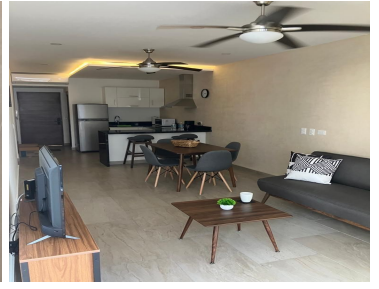

¡ENCONTRAMOS EL LUGAR PERFECTO PARA TI!

www.pinmx.com