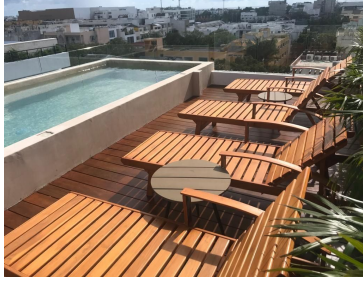

¡ENCONTRAMOS EL LUGAR PERFECTO PARA TI!

www.pinmx.com