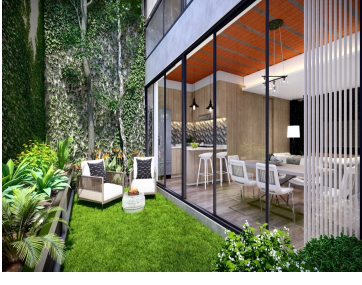

¡ENCONTRAMOS EL LUGAR PERFECTO PARA TI!

www.pinmx.com