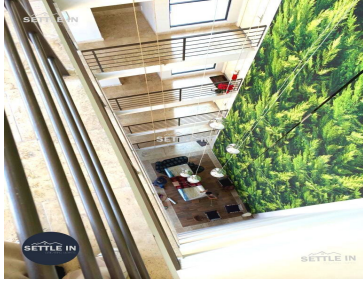

¡ENCONTRAMOS EL LUGAR PERFECTO PARA TI!

www.pinmx.com