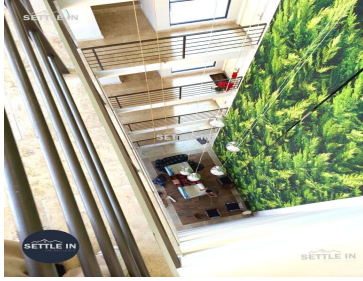

¡ENCONTRAMOS EL LUGAR PERFECTO PARA TI!

www.pinmx.com