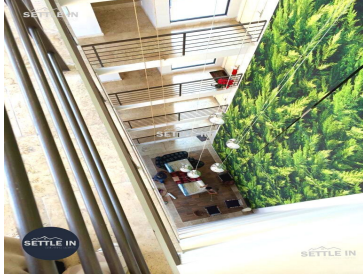

¡ENCONTRAMOS EL LUGAR PERFECTO PARA TI!

www.pinmx.com