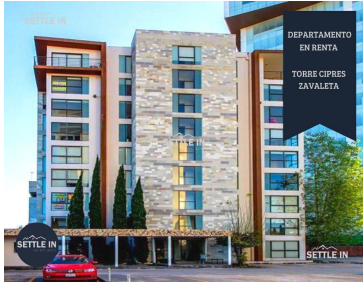

¡ENCONTRAMOS EL LUGAR PERFECTO PARA TI!

www.pinmx.com