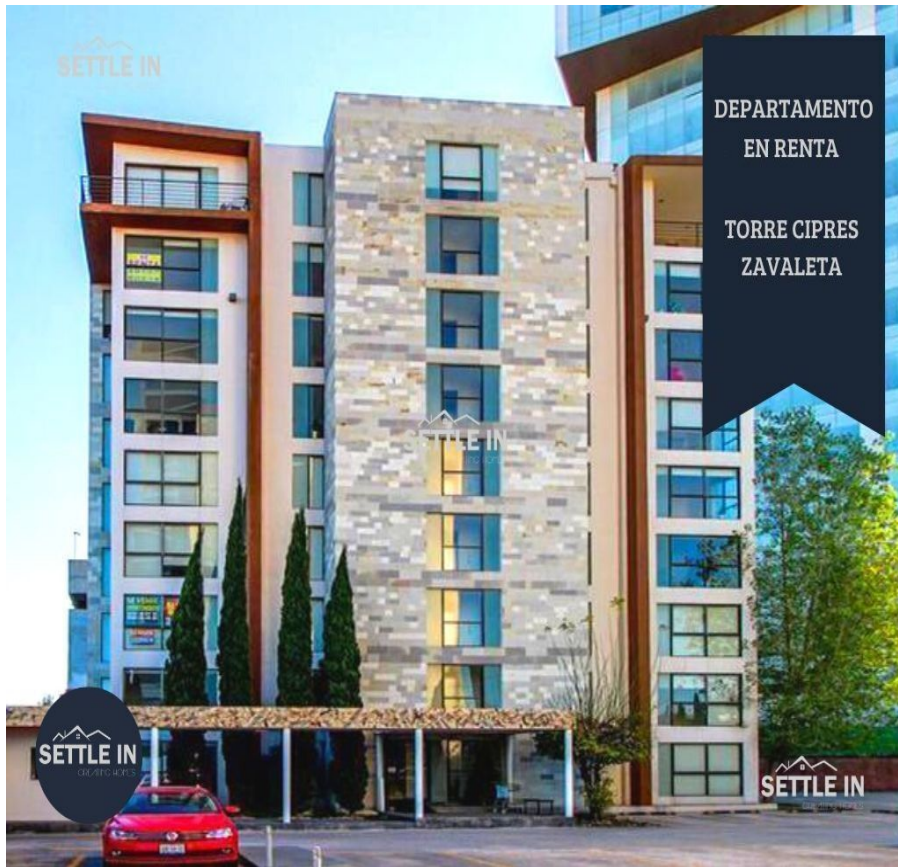

¡ENCONTRAMOS EL LUGAR PERFECTO PARA TI!

DEPARTAMENTO  
EN RENTA

TORRE CIPRES  
ZAVALETA

Código:  
26374

\$ 9,000.00 MXN

¡ENCONTRAMOS EL LUGAR PERFECTO PARA TI!

### A03 DEPARTAMENTO EN RENTA TORRE CIPRES ZONA RECTA Y CALZ. ZAVALETA

Calle: Col: Zavaleta (Zavaleta),  
Puebla, Puebla

#### COMENTARIOS DEL VENDEDOR

DEPARTAMENTO EN RENTA TORRE CIPRES A ZONA RECTA Y CALZ. ZAVALETA Descripción Dos departamentos disponibles. \$9,000 2 recámaras. 2 baños completos. Sala de TV Sala Comedor Área de lavado 1 lugar de estacionamiento Cuenta con elevador Portón eléctrico Roof garden. ¡PIDE INFORMES HOY MISMO Y AGENDA TU CITA NUESTRO EQUIPO DE PROFESIONALES TE ATENDERÁ! SETTLE IN CREATING HOMES LIC. CLAUDIA TORRE www.settleinpuebla.com. EasyBroker ID: EB-MN3239