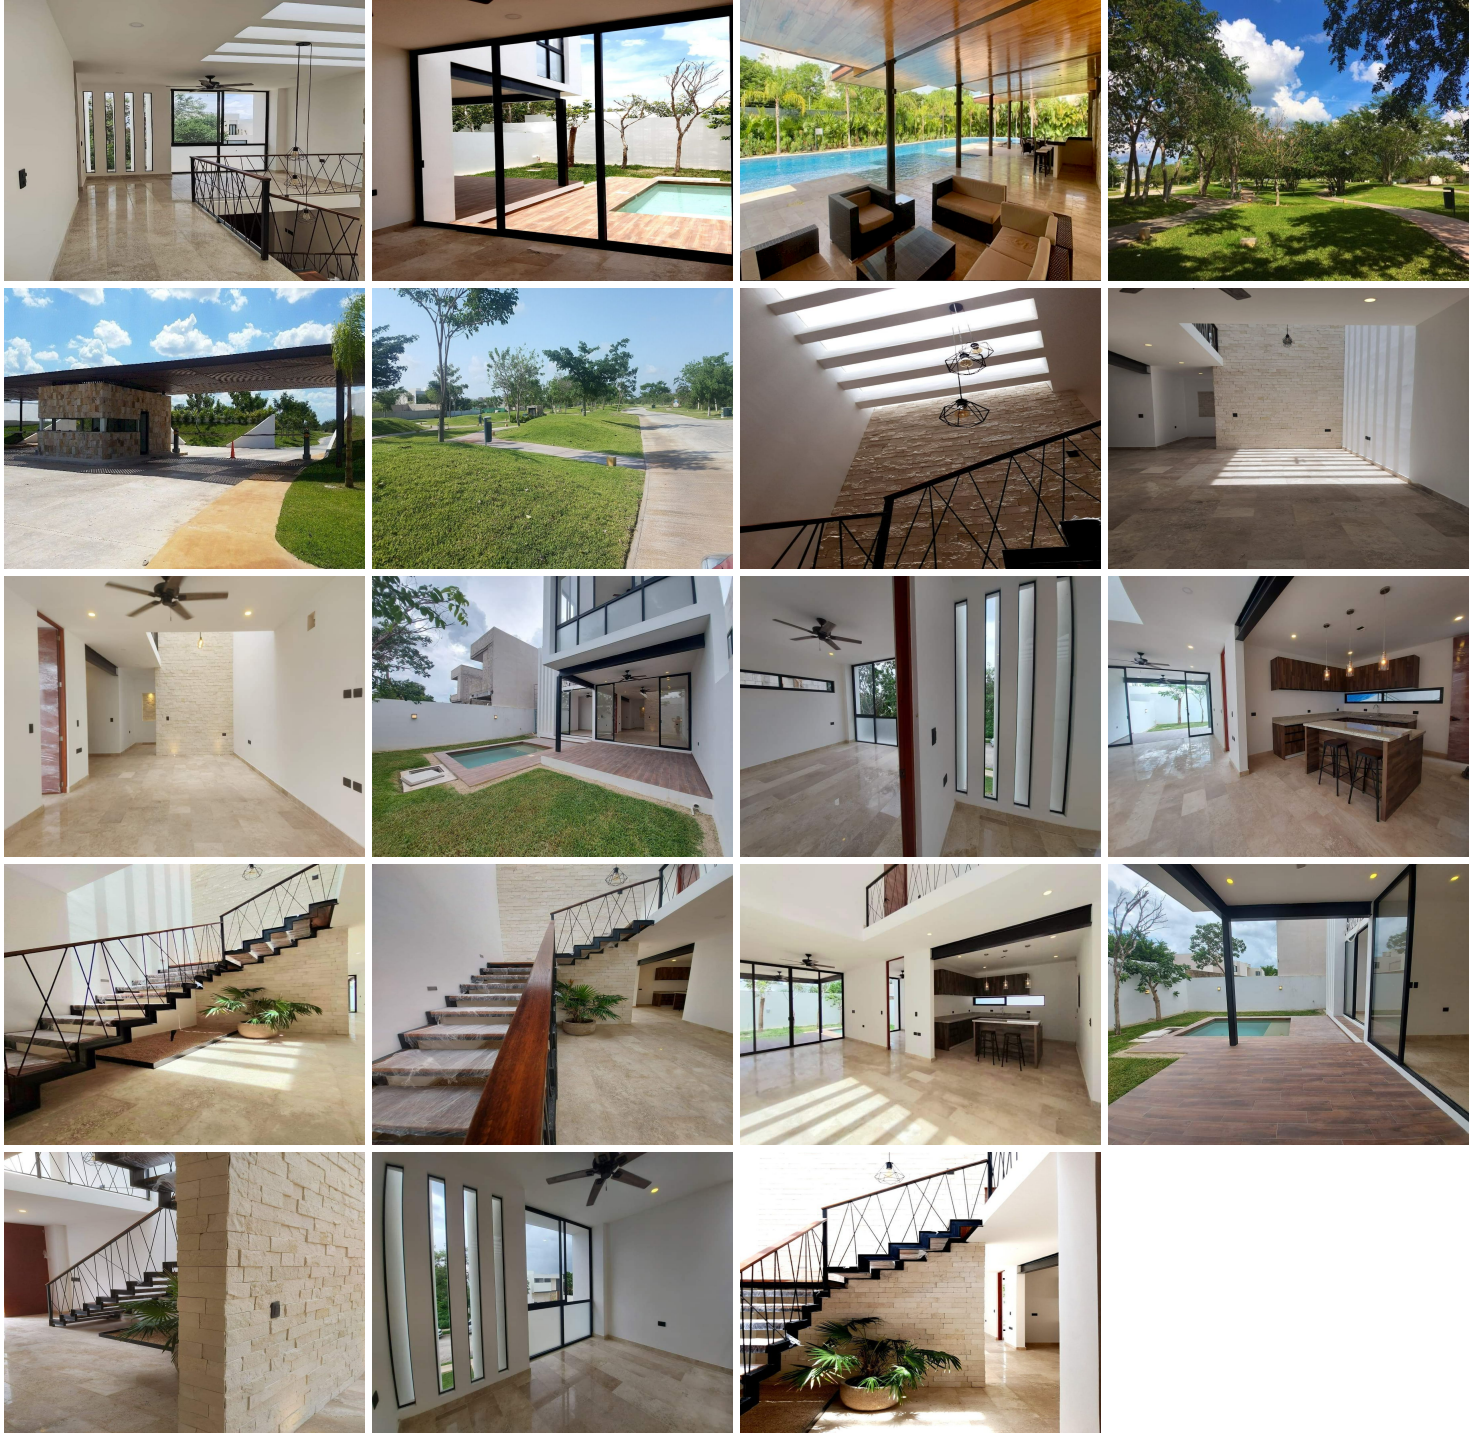

DATOS DEL VENDEDOR

Nombre: llaveenmano.contacto@gmail

Télefono:9992989791

¡ENCONTRAMOS EL LUGAR PERFECTO PARA TI!

www.pinmx.com