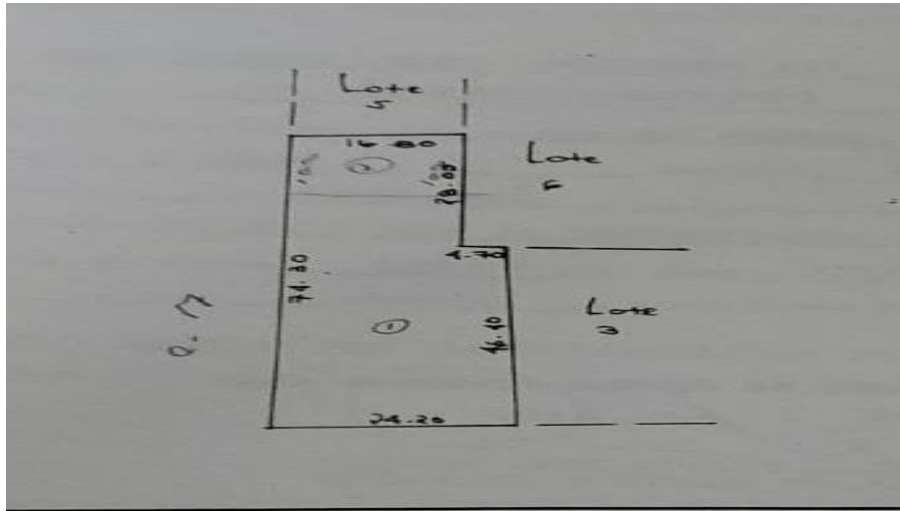

¡ENCONTRAMOS EL LUGAR PERFECTO PARA TI!

Código:
26392

\$ 2,926,080.00 MXN

¡ENCONTRAMOS EL LUGAR PERFECTO PARA TI!

1,524 m2 Terreno en Chelem Puerto

Calle: Calle 112 Col: Chelem,
Progreso, Yucatán

COMENTARIOS DEL VENDEDOR