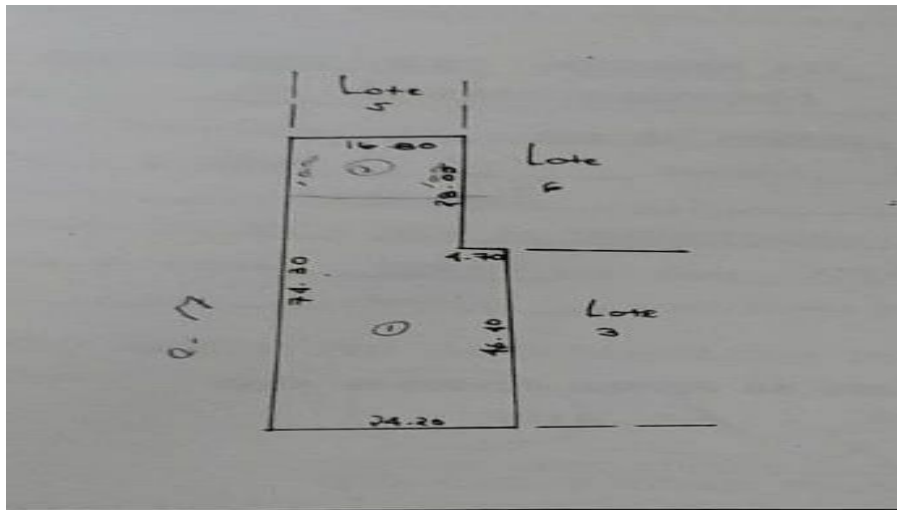

¡ENCONTRAMOS EL LUGAR PERFECTO PARA TI!

Código:  
26392

\$ 2,926,080.00 MXN

¡ENCONTRAMOS EL LUGAR PERFECTO PARA TI!

**1,524 m2 Terreno en Chelem Puerto**

**Calle:** Calle 112 **Col:** Chelem,  
Progreso, Yucatán