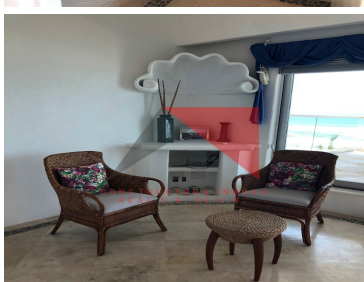

DATOS DEL VENDEDOR

Nombre: cinnovareal@hotmail.com

Télefono:5521655131

¡ENCONTRAMOS EL LUGAR PERFECTO PARA TI!