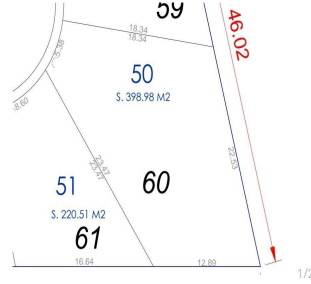

¡ENCONTRAMOS EL LUGAR PERFECTO PARA TI!

1/2

www.pinmx.com