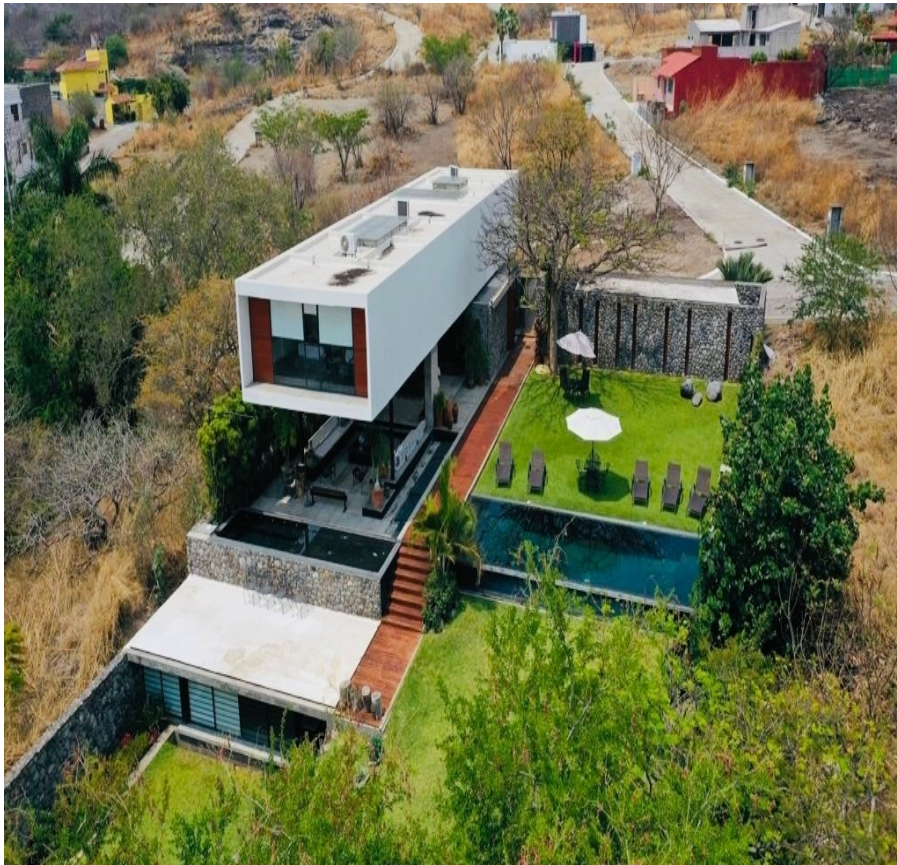

¡ENCONTRAMOS EL LUGAR PERFECTO PARA TI!

Código:
26481

\$ 14,500,000.00 MXN

¡ENCONTRAMOS EL LUGAR PERFECTO PARA TI!

Hermosa Casa Minimalista con Vista al Green

Calle: Col: Club de Golf Santa Fe,
Xochitepec, Morelos

COMENTARIOS DEL VENDEDOR

Club de Golf Santa Fe, Xochitepec Morelos. Casa ideal para familias. 5 recámaras (todas con baño completo), una recámara es considerada como anexa a la casa, ya que la entrada es por el jardín, al nivel del campo; la cual puede servir como otra recámara independiente o área de juegos / bar. La primer recámara se encuentra en la planta baja de la casa, cuenta con lavabos dobles y con un amplio vestidor. Las siguientes 3 habitaciones en la planta alta tienen una orientación adecuada para la iluminación natural, cada una con un patio interior que, además de alumbrar la recámara, permite una agradable ventilación cruzada más importante sigue siendo con el exterior. Amplios closets y espacios de almacenamiento. La piedra utilizada en la arquitectura es piedra boluda extraída del terreno de donde se ha construido la casa. Cuenta con un comedor empotrado y valuado en \$700,000 pesos elaborado con madera de teca. - Amplio Jardín - Jacuzzi - Alberca - Asoleadero - Vista al Green *** Publicacada en Revista "Casa Viva" como una de las mejores casas diseñadas en Morelos. Construida por el Arquitecto: Mario Ramos Catalá. Fraccionamiento privado con todos los servicios, seguridad y vigilancia. A 10 minutos de la Ciudad de Cuernavaca . * AMENIDADES DEL CLUB DE GOLF - Campo de Golf con 18 hoyos, en el estado de Morelos. (Clinicas: Clases de Golf y Tenis) / Vestidores, casilleros, regaderas y vapor. - Terraza con alberca semi-olimpica, familiar y con chapoteadero. - Centro de Negocios. - Restaurante "La Mayora". - Cantina / Bar. - Jardín y salón de eventos al aire libre: Bodas, bautizos, cumpleaños. EasyBroker ID: EB-MT9268