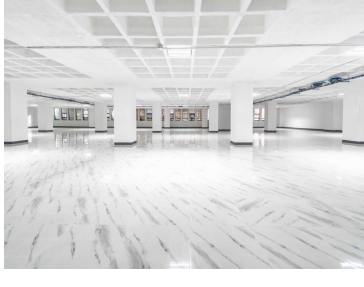

¡ENCONTRAMOS EL LUGAR PERFECTO PARA TI!

www.pinmx.com