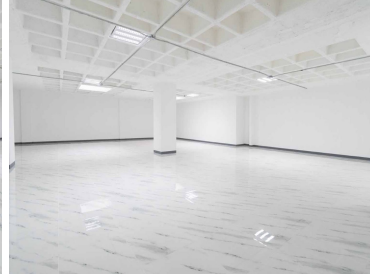

¡ENCONTRAMOS EL LUGAR PERFECTO PARA TI!

www.pinmx.com