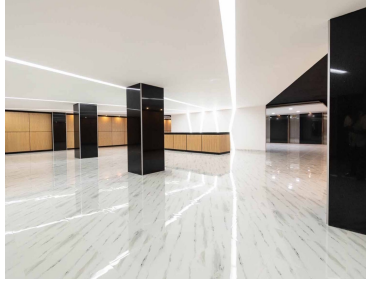

¡ENCONTRAMOS EL LUGAR PERFECTO PARA TI!

www.pinmx.com