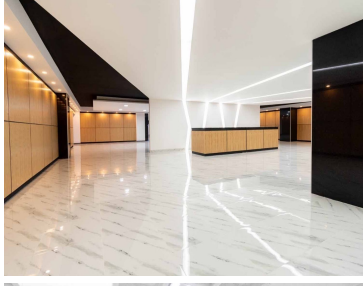

¡ENCONTRAMOS EL LUGAR PERFECTO PARA TI!

www.pinmx.com