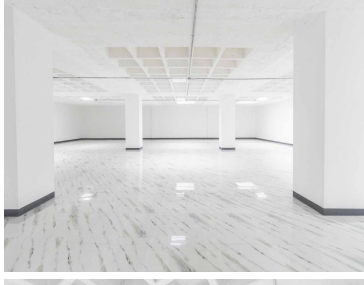

¡ENCONTRAMOS EL LUGAR PERFECTO PARA TI!

www.pinmx.com