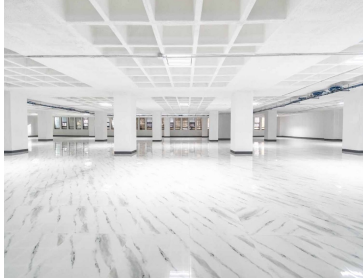

¡ENCONTRAMOS EL LUGAR PERFECTO PARA TI!

www.pinmx.com