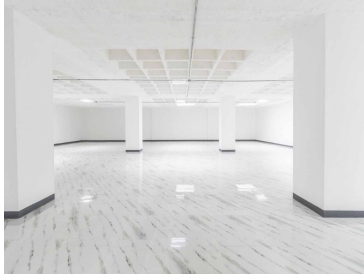

¡ENCONTRAMOS EL LUGAR PERFECTO PARA TI!

www.pinmx.com