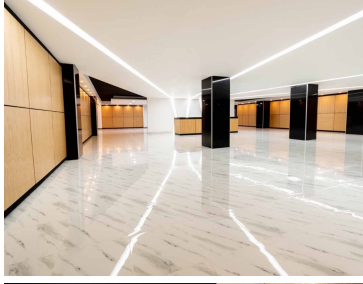

¡ENCONTRAMOS EL LUGAR PERFECTO PARA TI!

www.pinmx.com