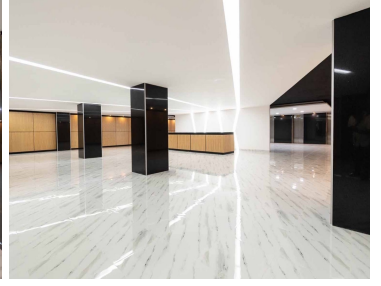

¡ENCONTRAMOS EL LUGAR PERFECTO PARA TI!

www.pinmx.com