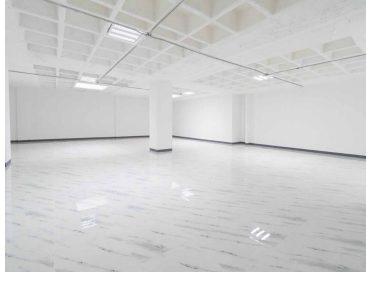

¡ENCONTRAMOS EL LUGAR PERFECTO PARA TI!

www.pinmx.com