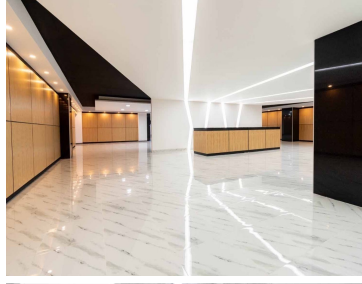

¡ENCONTRAMOS EL LUGAR PERFECTO PARA TI!

www.pinmx.com