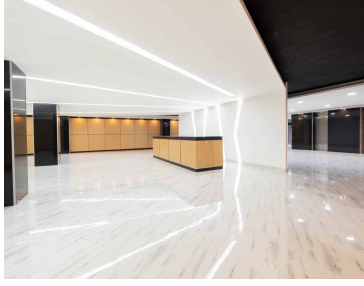

¡ENCONTRAMOS EL LUGAR PERFECTO PARA TI!

www.pinmx.com