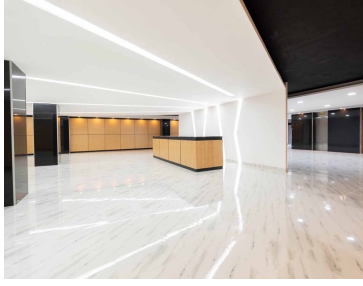

¡ENCONTRAMOS EL LUGAR PERFECTO PARA TI!

www.pinmx.com