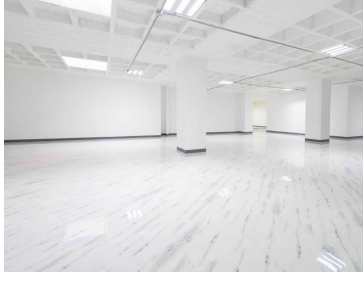

¡ENCONTRAMOS EL LUGAR PERFECTO PARA TI!

www.pinmx.com