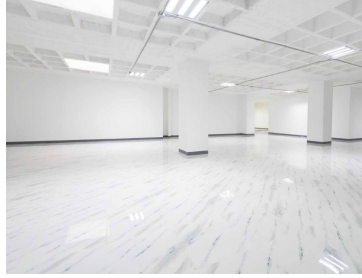

¡ENCONTRAMOS EL LUGAR PERFECTO PARA TI!

www.pinmx.com