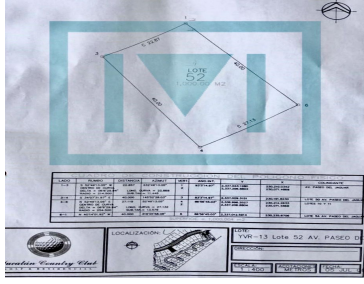

¡ENCONTRAMOS EL LUGAR PERFECTO PARA TI!

www.pinmx.com