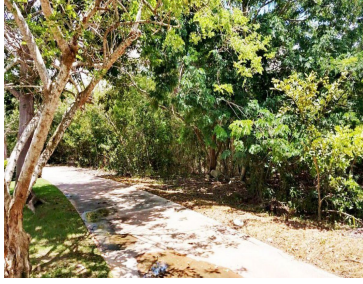

¡ENCONTRAMOS EL LUGAR PERFECTO PARA TI!

www.pinmx.com