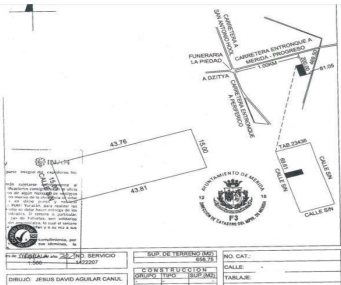

DATOS DEL VENDEDOR

Nombre: invcestrategias@gmail.com

Télefono:5219992718630

¡ENCONTRAMOS EL LUGAR PERFECTO PARA TI!

www.pinmx.com