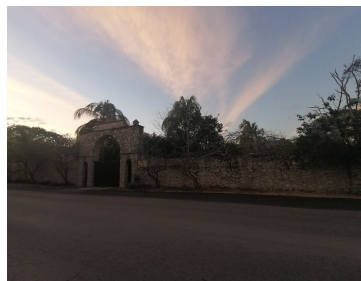

DATOS DEL VENDEDOR

Nombre: invcestrategias@gmail.com

Télefono:5219992718630

¡ENCONTRAMOS EL LUGAR PERFECTO PARA TI!

www.pinmx.com