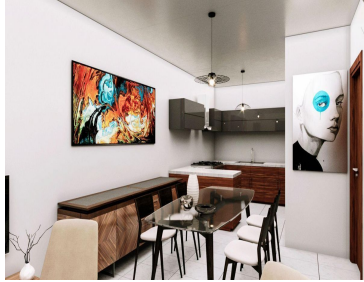

CUARZO		CUARZO PLUS	
EQUIPO BASICO DOMOTICA			
Centro de Control	1	Centro de Control	1
Interruptor-Apagador Inteligente	8	Interruptor-Apagador Inteligente	11
Interruptor-Apagador Inteligente de 3 vias	2	Interruptor-Apagador Inteligente d	4
Pantalla Inteligente 5"	1	Pantalla Inteligente 5"	1
Cerradura Inteligente	1	Cerradura Inteligente	1
Videoportero	1	Videoportero	1
ZAFIRO			
EQUIPO BASICO DOMOTICA			
Centro de Control	1	Centro de Control	1
Interruptor-Apagador Inteligente	10	Interruptor-Apagador Inteligente	13
Interruptor-Apagador Inteligente d	2	Interruptor-Apagador Inteligente d	4
Pantalla Inteligente 5"	1	Pantalla Inteligente 5"	1
Cerradura Inteligente	1	Cerradura Inteligente	1
Videoportero	1	Videoportero	1