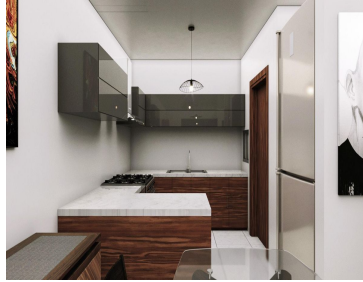

CUARZO		CUARZO PLUS	
EQUIPO BASICO DOMOTICA			
Centro de Control	1	Centro de Control	1
Interruptor-Apagador Inteligente	8	Interruptor-Apagador Inteligente	11
Interruptor-Apagador Inteligente de 3 vias	2	Interruptor-Apagador Inteligente d	4
Pantalla Inteligente 5"	1	Pantalla Inteligente 5"	1
Cerradura Inteligente	1	Cerradura Inteligente	1
Videoportero	1	Videoportero	1
ZAFIRO			
EQUIPO BASICO DOMOTICA			
Centro de Control	1	Centro de Control	1
Interruptor-Apagador Inteligente	10	Interruptor-Apagador Inteligente	13
Interruptor-Apagador Inteligente d	2	Interruptor-Apagador Inteligente d	4
Pantalla Inteligente 5"	1	Pantalla Inteligente 5"	1
Cerradura Inteligente	1	Cerradura Inteligente	1
Videoportero	1	Videoportero	1