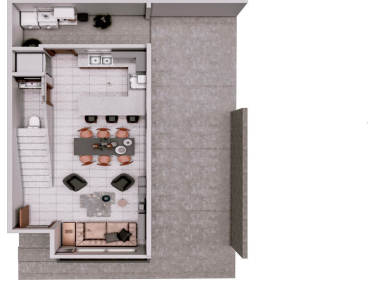

CUARZO		CUARZO PLUS	
EQUIPO BASICO DOMOTICA			
Centro de Control	1	Centro de Control	1
Interruptor-Apagador Inteligente	8	Interruptor-Apagador Inteligente	11
Interruptor-Apagador Inteligente de 3 vias	2	Interruptor-Apagador Inteligente d	4
Pantalla Inteligente 5"	1	Pantalla Inteligente 5"	1
Cerradura Inteligente	1	Cerradura Inteligente	1
Videoportero	1	Videoportero	1
ZAFIRO			
EQUIPO BASICO DOMOTICA			
Centro de Control	1	Centro de Control	1
Interruptor-Apagador Inteligente	10	Interruptor-Apagador Inteligente	13
Interruptor-Apagador Inteligente d	2	Interruptor-Apagador Inteligente d	4
Pantalla Inteligente 5"	1	Pantalla Inteligente 5"	1
Cerradura Inteligente	1	Cerradura Inteligente	1
Videoportero	1	Videoportero	1