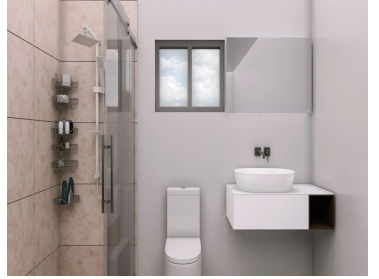

CUARZO		CUARZO PLUS	
EQUIPO BASICO DOMOTICA			
Centro de Control	1	Centro de Control	1
Interruptor-Apagador Inteligente	8	Interruptor-Apagador Inteligente	11
Interruptor-Apagador Inteligente de 3 vias	2	Interruptor-Apagador Inteligente d	4
Pantalla Inteligente 5"	1	Pantalla Inteligente 5"	1
Cerradura Inteligente	1	Cerradura Inteligente	1
Videoportero	1	Videoportero	1
ZAFIRO			
EQUIPO BASICO DOMOTICA			
Centro de Control	1	Centro de Control	1
Interruptor-Apagador Inteligente	10	Interruptor-Apagador Inteligente	13
Interruptor-Apagador Inteligente d	2	Interruptor-Apagador Inteligente d	4
Pantalla Inteligente 5"	1	Pantalla Inteligente 5"	1
Cerradura Inteligente	1	Cerradura Inteligente	1
Videoportero	1	Videoportero	1