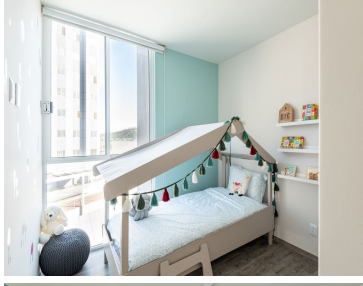

¡ENCONTRAMOS EL LUGAR PERFECTO PARA TI!

www.pinmx.com