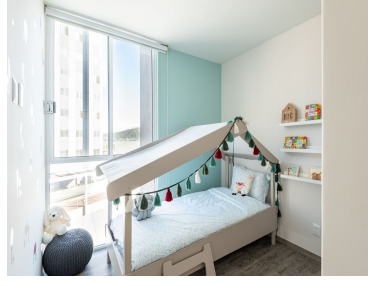

¡ENCONTRAMOS EL LUGAR PERFECTO PARA TI!

www.pinmx.com