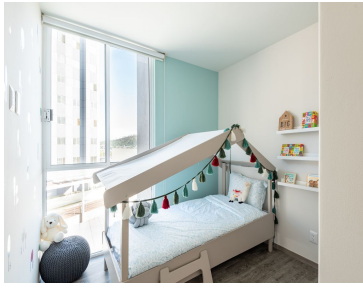

www.pinmx.com