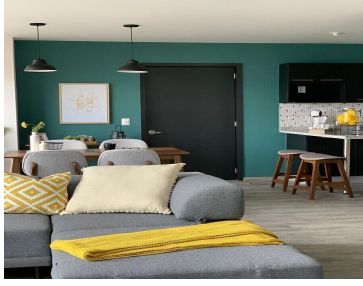

¡ENCONTRAMOS EL LUGAR PERFECTO PARA TI!

www.pinmx.com