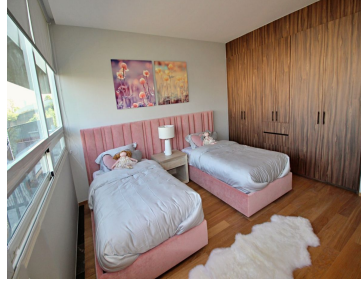

¡ENCONTRAMOS EL LUGAR PERFECTO PARA TI!

www.pinnmx.com