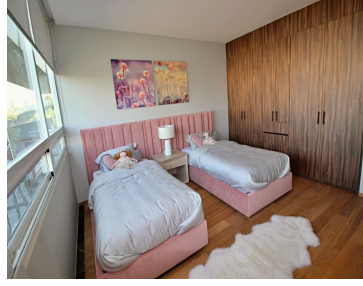

¡ENCONTRAMOS EL LUGAR PERFECTO PARA TI!

www.pinmx.com