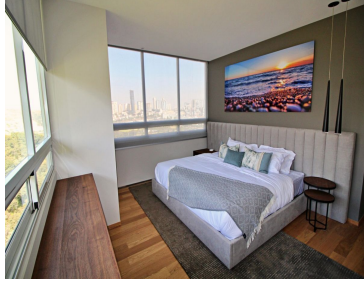

¡ENCONTRAMOS EL LUGAR PERFECTO PARA TI!

www.pinnmx.com