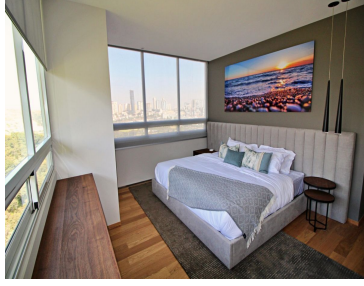

¡ENCONTRAMOS EL LUGAR PERFECTO PARA TI!

www.pinmx.com