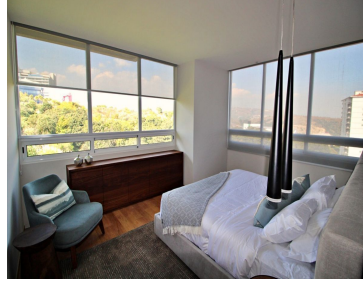

¡ENCONTRAMOS EL LUGAR PERFECTO PARA TI!

www.pinnmx.com