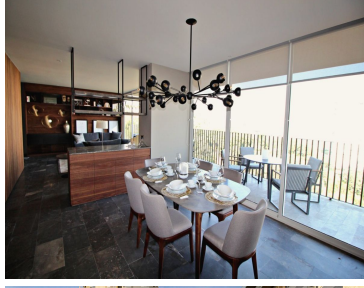

¡ENCONTRAMOS EL LUGAR PERFECTO PARA TI!

www.pinmx.com