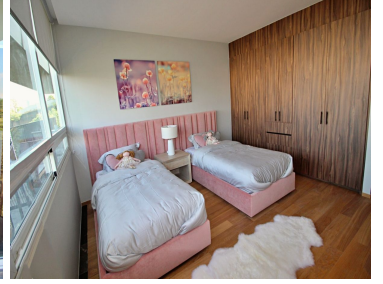

¡ENCONTRAMOS EL LUGAR PERFECTO PARA TI!

www.pinmx.com