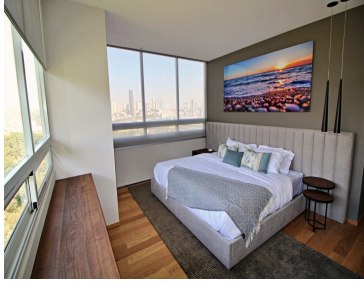

¡ENCONTRAMOS EL LUGAR PERFECTO PARA TI!

www.pinmx.com