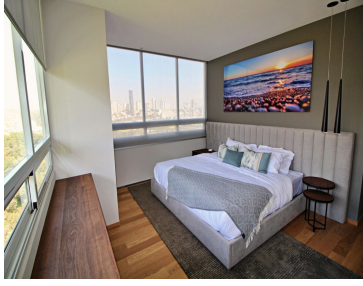

¡ENCONTRAMOS EL LUGAR PERFECTO PARA TI!

www.pinmx.com