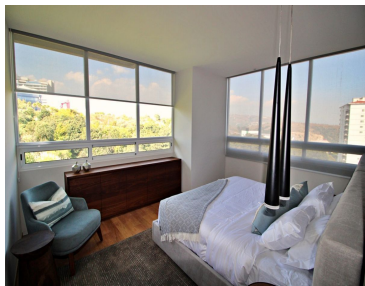

¡ENCONTRAMOS EL LUGAR PERFECTO PARA TI!

www.pinmx.com