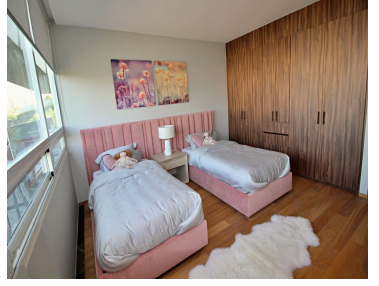

¡ENCONTRAMOS EL LUGAR PERFECTO PARA TI!

www.pinmx.com