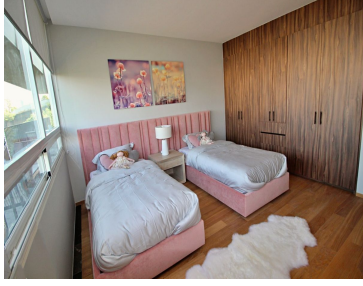

¡ENCONTRAMOS EL LUGAR PERFECTO PARA TI!

www.pinmx.com